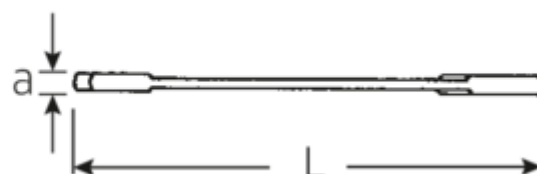

Petites clés à fourches doubles ELECTRIC

ELECTRIC 12a

N° d'art. 40462020
GTIN 4018754019991
Modèle 12 A 5/16

Désignation.

Clé à fourche doubles petite ELECTRIC Taille 5/16" L.96mm

Caractéristiques.

- Version droite, position de la mâchoire à 15° et 75°
- construction intelligente stable, mince et légère
- résistance élevée à la flexion grâce au profil en double T
- maniable, surface agréable pour la peau grâce à la finition ronde de STAHLWILLE
- extrêmement résistante, durée de vie exceptionnelle
- forgée dans la matrice, trempée et refroidie dans un bain d'huile
- Chrome-Alloy-Steel, chromé

Dessin technique.

Attributs techniques.

a	3 mm
Width mm (b)	16,8 mm
Length mm (L)	96 mm
Angle de la mâchoire	15/75 °
Ouverture [pouces]	5/16 "
Ouverture 1 [pouces]	5/16 "

Données logistiques.

Profondeur mm (IFS)	96
Largeur	17
Hauteur mm (IFS)	3
Longueur (emballé, mm)	105
Largeur (emballé, mm)	65
Height (packed, mm)	10

Ouverture 2 [pouces]	5/16 "	Volume (packed, dm3)	0.06825 dm3
		Code	40462020
		Poids (brut, kg)	0,164
		Poids PAP (kg)	0,000
		Poids PVC (kg)	0,003
		GTIN	4018754019991
		Pays d'origine	GERMANY
		Région d'origine	Nordrhein-Westfalen
		WEEE/ElektroG	nicht ear-pflichtig
		Position tarifaire	82041100
		Emballage	10
		Poids	16 g