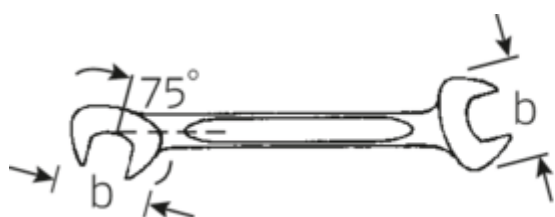

Petites clés à fourches doubles ELECTRIC

ELECTRIC 12a

N° d'art. 40462020
GTIN 4018754019991
Modèle 12 A 5/16

Désignation.

Clé à fourche doubles petite ELECTRIC Taille 5/16" L.96mm

Caractéristiques.

- Version droite, position de la mâchoire à 15° et 75°
- construction intelligente stable, mince et légère
- résistance élevée à la flexion grâce au profil en double T
- maniable, surface agréable pour la peau grâce à la finition ronde de STAHLWILLE
- extrêmement résistante, durée de vie exceptionnelle
- forgée dans la matrice, trempée et refroidie dans un bain d'huile
- Chrome-Alloy-Steel, chromé

Dessin technique.

Attributs techniques.

a	3 mm
Width mm (b)	16,8 mm
Length mm (L)	96 mm
Angle de la mâchoire	15/75 °
Ouverture [pouces]	5/16 "
Ouverture 1 [pouces]	5/16 "

Données logistiques.

Profondeur mm (IFS)	96
Largeur	17
Hauteur mm (IFS)	3
Longueur (emballé, mm)	105
Largeur (emballé, mm)	65
Height (packed, mm)	10

Ouverture 2 [pouces]	5/16 "	Volume (packed, dm3)	0.06825 dm3
		Code	40462020
		Poids (brut, kg)	0,164
		Poids PAP (kg)	0,000
		Poids PVC (kg)	0,003
		GTIN	4018754019991
		Pays d'origine	GERMANY
		Région d'origine	Nordrhein-Westfalen
		WEEE/ElektroG	nicht ear-pflichtig
		Position tarifaire	82041100
		Emballage	10
		Poids	16 g