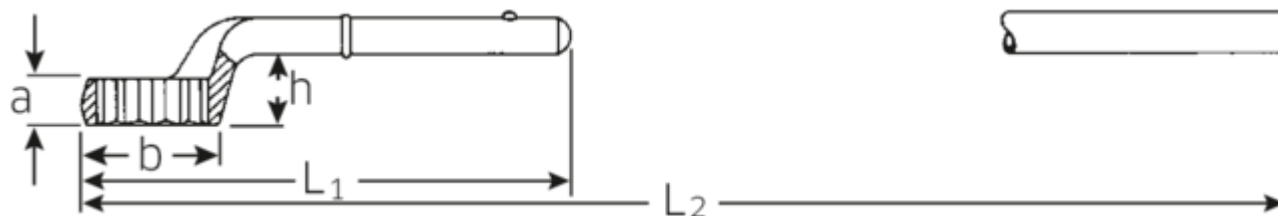

Rysunek techniczny.

Atrybuty techniczne.

a	20 mm
Width mm (b)	54 mm
dla nr	2
Wysokość mm (h)	35,5 mm
L1	245 mm
L2	735 mm
Szerokość w poprzek płaskowników [mm]	36 mm
Szerokość w poprzek mieszkań 1 [mm]	36 mm

Dane logistyczne.

Głębokość mm (IFS)	245
Szerokość mm (IFS)	54
Wysokość mm (IFS)	20
Długość (w opakowaniu, mm)	250
Szerokość (w opakowaniu, mm)	55
Wysokość (w opakowaniu, mm)	21
Objętość (w opakowaniu, dm³)	0.28875 dm³