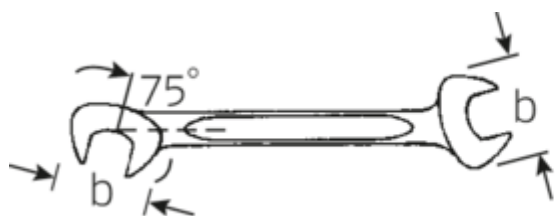

#### Oznaczenie.

Klucz płaski dwustronny mały ELECTRIC SW 4mm d.70mm

### Atrybuty techniczne.

a	2 mm
Width mm (b)	10,5 mm
Długość mm (L)	70 mm
Pozycja szczęk	15/75 °
Szerokość w poprzek płaskowników [mm]	4 mm
Szerokość w poprzek mieszkań 1 [mm]	4 mm
Szerokość w poprzek mieszkań 2 [mm]	4 mm

### Dane logistyczne.

Głębokość mm (IFS)	70
Szerokość mm (IFS)	11
Wysokość mm (IFS)	2
Długość (w opakowaniu, mm)	90
Szerokość (w opakowaniu, mm)	40
Wysokość (w opakowaniu, mm)	7
Objętość (w opakowaniu, dm <sup>3</sup> )	0.0252 dm <sup>3</sup>
Numer artykułu	40060404