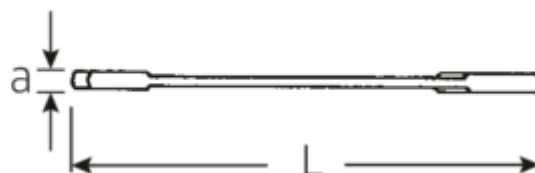

Rysunek techniczny.

Atrybuty techniczne.

a	2 mm
Width mm (b)	10,5 mm
Długość mm (L)	70 mm
Pozycja szczęk	15/75 °
Szerokość w poprzek płaskowników [mm]	4 mm
Szerokość w poprzek mieszkań 1 [mm]	4 mm
Szerokość w poprzek mieszkań 2 [mm]	4 mm

Dane logistyczne.

Głębokość mm (IFS)	70
Szerokość mm (IFS)	11
Wysokość mm (IFS)	2
Długość (w opakowaniu, mm)	90
Szerokość (w opakowaniu, mm)	40
Wysokość (w opakowaniu, mm)	7
Objętość (w opakowaniu, dm³)	0.0252 dm³
Numer artykułu	40060404