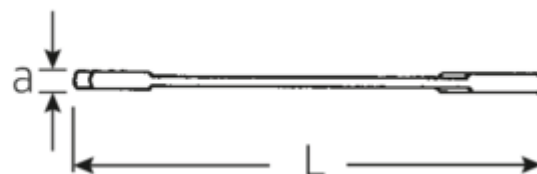

#### Désignation.

Clé à fourche doubles petite ELECTRIC Taille 1/2" L.131 mm

#### Caractéristiques.

- Version droite, position de la mâchoire à 15° et 75°
- construction intelligente stable, mince et légère
- résistance élevée à la flexion grâce au profil en double T
- maniable, surface agréable pour la peau grâce à la finition ronde de STAHLWILLE
- extrêmement résistante, durée de vie exceptionnelle
- forgée dans la matrice, trempée et refroidie dans un bain d'huile
- Chrome-Alloy-Steel, chromé

#### Attributs techniques.

a	3 mm
Width mm (b)	28,3 mm
Length mm (L)	131 mm
Angle de la mâchoire	15/75 °
Ouverture [pouces]	1/2 "
Ouverture 1 [pouces]	1/2 "