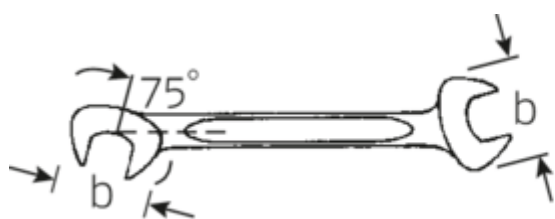

#### Désignation.

Clé à fourche doubles petite ELECTRIC Taille 1/2" L.131 mm

#### Caractéristiques.

- Version droite, position de la mâchoire à 15° et 75°
- construction intelligente stable, mince et légère
- résistance élevée à la flexion grâce au profil en double T
- maniable, surface agréable pour la peau grâce à la finition ronde de STAHLWILLE
- extrêmement résistante, durée de vie exceptionnelle
- forgée dans la matrice, trempée et refroidie dans un bain d'huile
- Chrome-Alloy-Steel, chromé

#### Attributs techniques.

a	3 mm
Width mm (b)	28,3 mm
Length mm (L)	131 mm
Angle de la mâchoire	15/75 °
Ouverture [pouces]	1/2 "
Ouverture 1 [pouces]	1/2 "

#### Données logistiques.

Profondeur mm (IFS)	131
Largeur	29
Hauteur mm (IFS)	3
Longueur (emballé, mm)	135
Largeur (emballé, mm)	70
Height (packed, mm)	15

<b>Ouverture 2 [pouces]</b>	1/2 "	<b>Volume (packed, dm3)</b>	0.14175 dm3
		<b>Code</b>	40463232
		<b>Poids (brut, kg)</b>	0,375
		<b>Poids PAP (kg)</b>	0,000
		<b>Poids PVC (kg)</b>	0,004
		<b>GTIN</b>	4018754020034
		<b>Pays d'origine</b>	GERMANY
		<b>Région d'origine</b>	Nordrhein-Westfalen
		<b>WEEE/ElektroG</b>	nicht ear-pflichtig
		<b>Position tarifaire</b>	82041100
		<b>Emballage</b>	10
		<b>Poids</b>	37 g