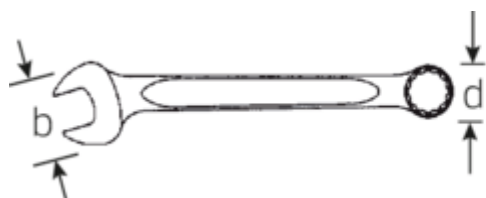

Une structure de surface antidérapante, de qualité supérieure - pour un travail plus sûr, même avec des mains huileuses

Points forts du produit.

PLUS STABLES.

Comme les plus grandes forces agissent sur la partie entre la fourche et la tige, cette zone est renforcée chez STAHLWILLE. Grâce à sa conception spéciale, les zones de charge sont plus stables et le risque de rupture est réduit à son minimum.

**PLUS ÉTROITES.**

Les bagues à parois extrêmement minces permettent de travailler dans des endroits difficiles d'accès. De plus, les bagues sont plus hautes que les écrous standard - tout blocage est impossible.

Dessin technique.**Attributs techniques.**

a1	3,6 mm
a2	6 mm
Width mm (b)	15,5 mm
d	10,2 mm
DIN	DIN 3113 Form A
Length mm (L)	105 mm
Angle de la mâchoire	15 °
Ouverture [pouces]	1/4 "
Ouverture 1 [pouces]	1/4 "
Ouverture 2 [pouces]	1/4 "