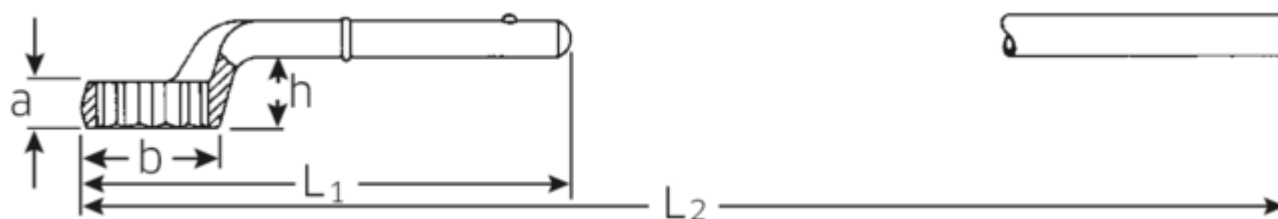

Clés polygonales de traction

5

N° d'art. 42020065
 GTIN 4018754023578
 Modèle 5 65 ZUG-RINGSCHLUESSEL

Désignation. Clé à œil Taille 65mm L.355mm

Caractéristiques.

- sans poignées
- Chrome-Alloy-Steel, chromées

Dessin technique.

Attributs techniques.

a	33 mm
Width mm (b)	98 mm
pour réf.	4
Hauteur mm (h)	53 mm
L1	355 mm
L2	1060 mm
Ouverture [mm]	65 mm
Ouverture 1 [mm]	65 mm

Données logistiques.

Profondeur mm (IFS)	360
Largeur	99
Hauteur mm (IFS)	78
Longueur (emballé, mm)	360
Largeur (emballé, mm)	99
Height (packed, mm)	78
Volume (packed, dm3)	2.77992 dm3
Code	42020065
Poids (brut, kg)	2,495
Poids PAP (kg)	0,000