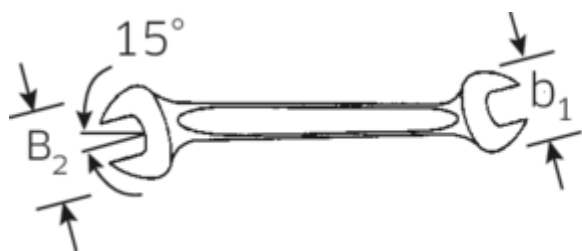

Zestawy: klucze płaskie dwustronne MOTOR

10/12

Numer artykułu **96400306**
GTIN **4018754080465**
Modelka **10/12**

Oznaczenie.

Zestaw kluczy płaskich dwustronnych MOTOR 10/12 6x7 - 30x32 12 szt.

Właściwości.

- pokrowiec wykonany z bardzo wytrzymałego materiału tekstylnego z zapięciem na rzep

Zalety.

Wyprodukowano w Niemczech – Zestaw kluczy płaskich podwójnych STAHLWILLE w solidnym zwijanym etui, 12 szt.-cz., 6-32 mm, głowica odchylona pod kątem 15°, DIN 3113 forma A, stal ze stopów chromu, chromowana, 96400306

Niezwykle wytrzymały i trwały – mocniejszy niż jakakolwiek śruba

Smukła konstrukcja – idealna do wkręcania w trudno dostępnych miejscach

Wysokiej jakości, antypoślizgowa struktura powierzchni – dla bezpiecznej pracy nawet z tłustymi rękami

Rysunek techniczny.

Atrybuty techniczne.

Liczba narzędzi	12 szt.
Zakres	6x7 - 30x32
Nr	10/12

Dane logistyczne.

Głębokość mm (IFS)	305
Szerokość mm (IFS)	105
Wysokość mm (IFS)	63
Długość (w opakowaniu, mm)	305
Szerokość (w opakowaniu, mm)	105
Wysokość (w opakowaniu, mm)	63
Objętość (w opakowaniu, dm ³)	2.017575 dm ³
Numer artykułu	96400306
Waga (brutto, kg)	2,370
Waga PAP (kg)	0,000
Waga PVC (kg)	0,008
GTIN	4018754080465
Kraj pochodzenia	GERMANY
Region pochodzenia	Nordrhein-Westfalen
WEEE/ElektroG	nicht ear-pflichtig
Nr taryfy celnej	82041100
Standard pakowania	1
Weight	2125 g