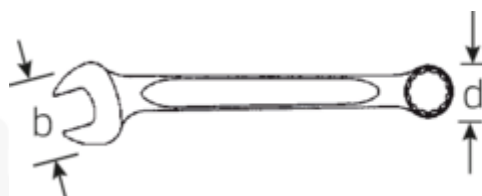

Klucze płasko-oczkowe we wkładce TCS

TCS 13/17, 6–24 mm

Numer artykułu **96830164**
GTIN **4018754152070**
Modelka **TCS 13/17,6-24MM**

Oznaczenie. Zestaw kluczy płasko-oczkowych OPEN BOX TCS 13/17,6-24MM 6 - 24 17 szt.

Właściwości.

- 350 x 350 x 60 mm
- 17-elementowy

Zalety.

Wyprodukowano w Niemczech – STAHLWILLE Klucze płasko-oczkowe we wkładce TCS w wytrzymałym, 17 szt.-cz., 6 - 24, bok oczka zakrzywiony, DIN 3113 Form B, 96830164

Niezwykle wytrzymały i trwały – mocniejszy niż jakiegokolwiek śruba

Specjalny proces produkcji umożliwia uzyskanie cienkościennych oczek – idealnych do wkręcania w trudno dostępne miejsca

Wysokiej jakości, antypoślizgowa struktura powierzchni – dla bezpiecznej pracy nawet z tłustymi rękami

Rysunek techniczny.

Atrybuty techniczne.

Liczba narzędzi 17 szt.
Zakres 6 - 24

Dane logistyczne.

Głębokość mm (IFS) 360
Szerokość mm (IFS) 360

Width mm (b)	350 mm	Wysokość mm (IFS)	90
DIN	DIN 3113 Form B	Długość (w opakowaniu, mm)	360
Wysokość mm (h)	60 mm	Szerokość (w opakowaniu, mm)	360
Długość mm (L)	350 mm	Wysokość (w opakowaniu, mm)	90
Przegrody do szuflad	2/3	Objętość (w opakowaniu, dm ³)	11.664 dm ³
		Numer artykułu	96830164
		Waga (brutto, kg)	2,350
		Waga PAP (kg)	0,280
		Waga PVC (kg)	0,000
		GTIN	4018754152070
		Kraj pochodzenia	GERMANY
		Region pochodzenia	Nordrhein-Westfalen
		WEEE/ElektroG	nicht ear-pflichtig
		Nr taryfy celnej	82041100
		Standard pakowania	1
		Weight	1615 g