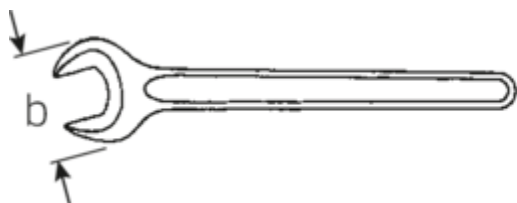

### 4004

N° d'art. **40040850**  
 GTIN **4018754018444**  
 Modèle **4004 85 EINMAULSCHLUESSEL**

**Désignation.** Clé plate Taille 85mm L.690mm

**Caractéristiques.**

- DIN 894 jusqu'à 85 mm
- acier spécial, exécution gris métallisé

## Avantages.

DIN 894 à 85 mm

## Dessin technique.

## Attributs techniques.

a	23 mm
Width mm (b)	173 mm
Length mm (L)	690 mm
Ouverture [mm]	85 mm
Ouverture 1 [mm]	85 mm