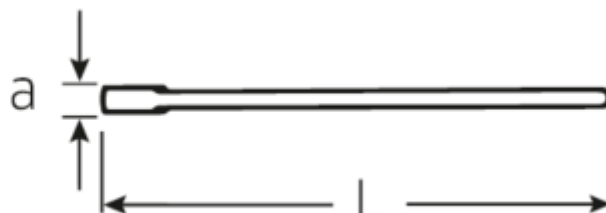

Clés à fourche simple VDE

12160 VDE

N° d'art. 44180013
 GTIN 4018754253975
 Modèle 12160 VDE-13

Désignation.

Clé plate VDE Taille 13mm L.166,4mm

Caractéristiques.

- Chrome-Alloy-Steel, chromées
- VDE, isolé jusqu'à 1000 V
- DIN EN 60900
- #T; AC/1000 V

Avantages.

DIN EN 60900

Dessin technique.

Attributs techniques.

a	11,5 mm
Width mm (b)	32,5 mm
Length mm (L)	166,4 mm

Données logistiques.

Profondeur mm (IFS)	165
Largeur	29
Hauteur mm (IFS)	11

Ouverture [mm]	13 mm	Longueur (emballé, mm)	200
Ouverture 1 [mm]	13 mm	Largeur (emballé, mm)	100
		Height (packed, mm)	15
		Volume (packed, dm3)	0.3 dm3
		Code	44180013
		Poids (brut, kg)	0,086
		Poids PAP (kg)	0,000
		Poids PVC (kg)	0,004
		GTIN	4018754253975
		Pays d'origine	GERMANY
		Région d'origine	Nordrhein-Westfalen
		WEEE/ElektroG	nicht ear-pflichtig
		Position tarifaire	82041100
		Emballage	1
		Poids	80 g

Variantes.

Art. no.	Réf. article (ERP)	Désignation de l'article (Autom.)	GTIN
44180010	12160 VDE-10	Clé plate VDE Taille 10mm L.140,7mm	4018754253968
44180013	12160 VDE-13	Clé plate VDE Taille 13mm L.166,4mm	4018754253975
44180014	12160 VDE-14	Clé plate VDE Taille 14mm L.181mm	4018754253982
44180017	12160 VDE-17	Clé plate VDE Taille 17mm L.200mm	4018754253999
44180019	12160 VDE-19	Clé plate VDE Taille 19mm L.218mm	4018754254002
44180022	12160 VDE-22	Clé plate VDE Taille 22mm L.248mm	4018754254019