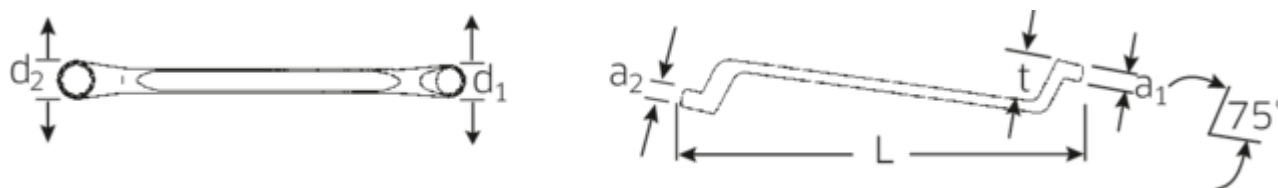

Dwustronne klucze oczkowe

StahlwilleSTABIL®20a

Numer artykułu	41445258
GTIN	4018754022588
Modelka	20 A 1 1/8 X 1 5/16

Oznaczenie.

Dwustronny klucz oczkowy SW 1 1/8 x 1 5/16 " d.365mm

Właściwości.

StahlwilleSTABIL®

- głębokoodsadzone
- stal stopowa chromowa, chromowane

Zalety.

głęboko odsadzone

Najważniejsze cechy produktu.

SMUKLEJSZE.

Niezwykle cienkościenne pierścienie ułatwiają pracę w ciasnych przestrzeniach. Ponadto pierścienie są wyższe niż standardowe nakrętki – co zapobiega zakleszczeniu się klucza na nakrętce.

PRODUCT IMAGE
IN PROGRESS

Rysunek techniczny.

Atrybuty techniczne.

a1	15 mm
a2	16 mm
Profil wyjściowy	Nasadka podwójna sześciokątna AS-drive
d1	42,6 mm
d2	45,4 mm
Długość mm (L)	365 mm
Szerokość w poprzek mieszkań 1 [cal]	1 1/8 "
Szerokość w poprzek mieszkań 2 [cal]	1 5/16 "
t	37 mm

Variants.

Nr art.	Nr artykułu (ERP)	Oznaczenie	GTIN
41441620	20 A 1/4 X 5/16	Dwustronny klucz oczkowy SW 1/4 x 5/16 " d.180mm	4018754022410
41442428	20 A 3/8 X 7/16	Dwustronny klucz oczkowy SW 3/8 x 7/16 " d.200mm	4018754022427