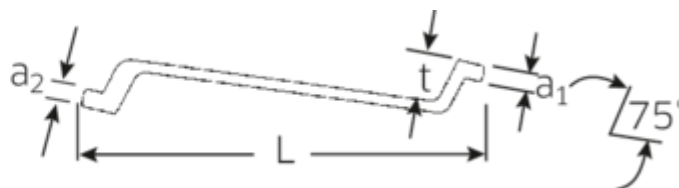

- głębokoodsadzone
- w opakowaniu kartonowym

Zalety.

9-częściowy zestaw kluczy płaskich (głęboko łukowaty, DIN838/ISO10104) w opakowaniu kartonowym

Zastosowanie wysokiej jakości specjalnej stali i skomplikowanego procesu kucia sprawia, że klucze oczkowe dwustronne są trwałe i wytrzymałe

Rysunek techniczny.

Atrybuty techniczne.

Liczba narzędzi	9 szt.
Zakres	6x7 - 21x24
Nr	20/9

Dane logistyczne.

Głębokość mm (IFS)	360
Szerokość mm (IFS)	55
Wysokość mm (IFS)	46
Długość (w opakowaniu, mm)	360
Szerokość (w opakowaniu, mm)	55
Wysokość (w opakowaniu, mm)	46
Objętość (w opakowaniu, dm ³)	0.9108 dm ³
Numer artykułu	96410409
Waga (brutto, kg)	1,615
Waga PAP (kg)	0,066
Waga PVC (kg)	0,000
GTIN	4018754122950
Kraj pochodzenia	GERMANY
Region pochodzenia	Nordrhein-Westfalen
WEEE/ElektroG	nicht ear-pflichtig
Nr taryfy celnej	82041100
Standard pakowania	1
Weight	1615 g