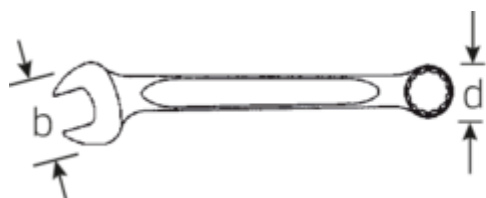

Rysunek techniczny.

Atrybuty techniczne.

a1	11 mm
a2	19 mm
Width mm (b)	87 mm
d	53,6 mm
DIN	DIN 3113 Form A
Długość mm (L)	480 mm
Pozycja szczęk	15 °
Szerokość w poprzek płaskowników [mm]	38 mm
Szerokość w poprzek mieszkań 1 [mm]	38 mm
Szerokość w poprzek mieszkań 2 [mm]	38 mm
t	1 mm

Dane logistyczne.

Głębokość mm (IFS)	480
Szerokość mm (IFS)	87
Wysokość mm (IFS)	19
Długość (w opakowaniu, mm)	486
Szerokość (w opakowaniu, mm)	87
Wysokość (w opakowaniu, mm)	19
Objętość (w opakowaniu, dm³)	0.803358 dm³
Numer artykułu	40083838
Waga (brutto, kg)	0,915
Waga PAP (kg)	0,000
Waga PVC (kg)	0,016
GTIN	4018754019014
Kraj pochodzenia	GERMANY
Region pochodzenia	Nordrhein-Westfalen
WEEE/ElektroG	nicht ear-pflichtig
Nr taryfy celnej	82041100
Standard pakowania	1
Weight	915 g