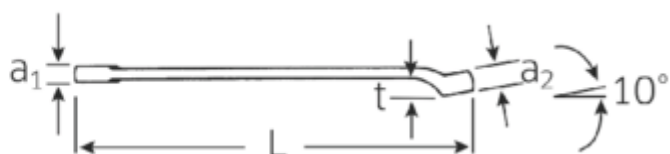

Jeu de clés mixtes OPEN BOX 13/8

OPEN BOX 14

N° d'art. **96401006**
GTIN **4018754080724**
Modèle **14/11**

Désignation.

Jeu de clés mixtes OPEN BOX 14/11 8 - 22 11 pcs.

Avantages.

Made in Germany - Jeu de clés mixtes OPEN BOX en étui robuste à roulettes, 11 pcs.-pièces, 8 - 22 mm, côté anneau coudé à 15°, DIN 3113 Form B,

Une structure de surface antidérapante, de qualité supérieure - pour un travail plus sûr, même avec des mains huileuses

Dessin technique.

Attributs techniques.

Nombre d'outils	11 pcs.
p. ex. de la plus petite à la plus grande ouverture de clé	8 - 22
Façon d'écrire Exemple : 10 - 22	
DIN	DIN 3113 Form B
Angle de la mâchoire	10 °
N°	14/11

Données logistiques.

Profondeur mm (IFS)	300
Largeur	95
Hauteur mm (IFS)	30
Longueur (emballé, mm)	300
Largeur (emballé, mm)	165
Height (packed, mm)	90
Volume (packed, dm3)	4.455 dm3
Code	96401006
Poids (brut, kg)	1,545
Poids PAP (kg)	0,000
Poids PVC (kg)	0,008
GTIN	4018754080724
Pays d'origine	GERMANY
Région d'origine	Nordrhein-Westfalen
WEEE/ElektroG	nicht ear-pflichtig
Position tarifaire	82041100
Emballage	1
Poids	1137 g