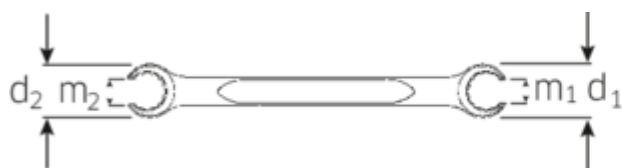

- z podwójnym sześciokątem
- DIN 3118/ISO 3318
- stal stopowa chromowa, chromowane

Zalety.

z podwójnym sześciokątem

Najważniejsze cechy produktu.

SMUKLEJSZE.

Niezwykle cienkościenne pierścienie ułatwiają pracę w ciasnych przestrzeniach. Ponadto pierścienie są wyższe niż standardowe nakrętki – co zapobiega zakleszczeniu się klucza na nakrętce.

PRODUCT IMAGE
IN PROGRESS

Rysunek techniczny.

Atrybuty techniczne.

a1	12 mm
a2	13 mm
Profil wyjściowy	Nasadka podwójna sześciokątna AS-drive
d1	29 mm
d2	33 mm
Długość mm (L)	220 mm
m1	13 mm
m2	15,8 mm
Szerokość w poprzek mieszkań 1 [mm]	16 mm
Szerokość w poprzek mieszkań 2 [mm]	19 mm

Dane logistyczne.

Głębokość mm (IFS)	220
Szerokość mm (IFS)	34
Wysokość mm (IFS)	17
Długość (w opakowaniu, mm)	240
Szerokość (w opakowaniu, mm)	75
Wysokość (w opakowaniu, mm)	40
Objętość (w opakowaniu, dm ³)	0.72 dm ³
Numer artykułu	41081619
Waga (brutto, kg)	0,765
Waga PAP (kg)	0,000
Waga PVC (kg)	0,010
GTIN	4018754086313
Kraj pochodzenia	GERMANY
Region pochodzenia	Nordrhein-Westfalen
WEEE/ElektroG	nicht ear-pflichtig
Nr taryfy celnej	82041100
Standard pakowania	5
Weight	155 g

Variants.

Nr art.	Nr artykułu (ERP)	Oznaczenie	GTIN
41081417	24 14 X 17	Dwustronny klucz oczkowy otwarty kątowy OPEN RING SW 14 x 17 mm d.200mm	4018754021949
41081619	24 16 X 19	Dwustronny klucz oczkowy otwarty kątowy OPEN RING SW 16 x 19 mm d.220mm	4018754086313