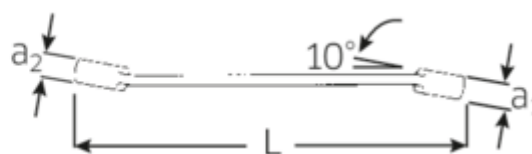

Dwustronne klucze oczkowe otwarte, OPEN RING

OPEN RING 24

Numer artykułu	41081619
GTIN	4018754086313
Modelka	24 16 X 19

Oznaczenie.

Dwustronny klucz oczkowy otwarty kątowy OPEN RING SW 16 x 19 mm d.220mm

Właściwości.

- z podwójnym sześciokątem
- DIN 3118/ISO 3318
- stal stopowa chromowa, chromowane

Zalety.

z podwójnym sześciokątem

Najważniejsze cechy produktu.

SMUKLEJSZE.

Niezwykle cienkościenne pierścienie ułatwiają pracę w ciasnych przestrzeniach. Ponadto pierścienie są wyższe niż standardowe nakrętki – co zapobiega zakleszczeniu się klucza na nakrętce.

PRODUCT IMAGE
IN PROGRESS

Rysunek techniczny.

Atrybuty techniczne.

a1	12 mm
a2	13 mm
Profil wyjściowy	Nasadka podwójna sześciokątna AS-drive
d1	29 mm
d2	33 mm
Długość mm (L)	220 mm
m1	13 mm
m2	15,8 mm
Szerokość w poprzek mieszkań 1 [mm]	16 mm
Szerokość w poprzek mieszkań 2 [mm]	19 mm

Variants.

Nr art.	Nr artykułu (ERP)	Oznaczenie	GTIN
41081417	24 14 X 17	Dwustronny klucz oczkowy otwarty kątowy OPEN RING SW 14 x 17 mm d.200mm	4018754021949
41081619	24 16 X 19	Dwustronny klucz oczkowy otwarty kątowy OPEN RING SW 16 x 19 mm d.220mm	4018754086313