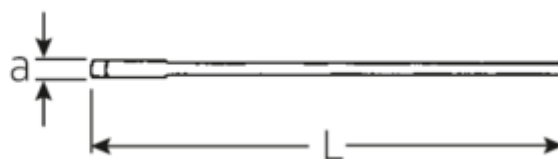

Clés à fourche simples

4004

N° d'art. 40040600

GTIN 4018754018390

Modèle 4004 60 EINMAULSCHLUESSEL

Désignation. Clé plate Taille 60mm L.492mm

Caractéristiques.

- DIN 894 jusqu'à 85 mm
- acier spécial, exécution gris métallisé

Avantages.

DIN 894 à 85 mm

Dessin technique.

Attributs techniques.

a	18 mm
Width mm (b)	122 mm
Length mm (L)	492 mm
Ouverture [mm]	60 mm
Ouverture 1 [mm]	60 mm

Données logistiques.

Profondeur mm (IFS)	492
Largeur	121
Hauteur mm (IFS)	19
Longueur (emballé, mm)	492
Largeur (emballé, mm)	121
Height (packed, mm)	19