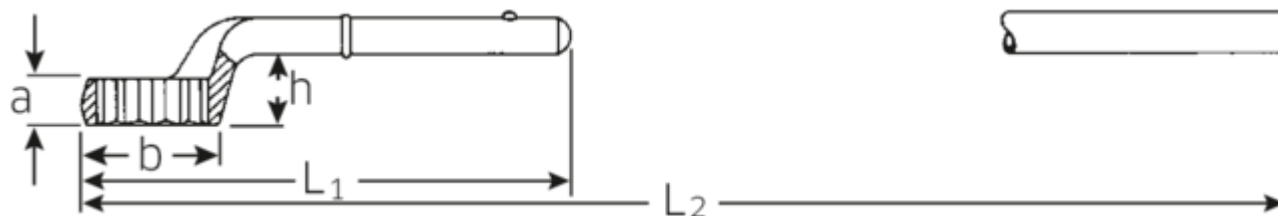

Klucze oczkowe jednostronne

5

Numer artykułu **42020038**
 GTIN **4018754023479**
 Modelka **5 38 ZUG-
 RINGSCHLUESSEL**

Oznaczenie. Klucz oczkowy pojedynczy do dociągania SW 38mm d.250mm

Właściwości.

- bez trzonu
- stal stopowa chromowa, chromowane

Rysunek techniczny.

Atrybuty techniczne.

a	21 mm
Width mm (b)	56 mm
dla nr	2
Wysokość mm (h)	37,5 mm
L1	250 mm
L2	740 mm
Szerokość w poprzek płaskowników [mm]	38 mm
Szerokość w poprzek mieszkań 1 [mm]	38 mm

Dane logistyczne.

Głębokość mm (IFS)	253
Szerokość mm (IFS)	56
Wysokość mm (IFS)	55
Długość (w opakowaniu, mm)	253
Szerokość (w opakowaniu, mm)	56
Wysokość (w opakowaniu, mm)	55
Objętość (w opakowaniu, dm ³)	0.77924 dm ³