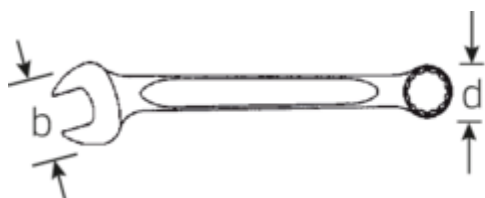

Une structure de surface antidérapante, de qualité supérieure - pour un travail plus sûr, même avec des mains huileuses

Points forts du produit.

PLUS STABLES.

Comme les plus grandes forces agissent sur la partie entre la fourche et la tige, cette zone est renforcée chez STAHLWILLE. Grâce à sa conception spéciale, les zones de charge sont plus stables et le risque de rupture est réduit à son minimum.

PLUS ÉTROITES.

Les bagues à parois extrêmement minces permettent de travailler dans des endroits difficiles d'accès. De plus, les bagues sont plus hautes que les écrous standard - tout blocage est impossible.

Dessin technique.

Attributs techniques.

a1	4,5 mm
a2	7 mm
Width mm (b)	21 mm
d	13,4 mm
DIN	DIN 3113 Form A
Length mm (L)	120 mm
Angle de la mâchoire	15 °
Ouverture [pouces]	11/32 "
Ouverture 1 [pouces]	11/32 "
Ouverture 2 [pouces]	11/32 "