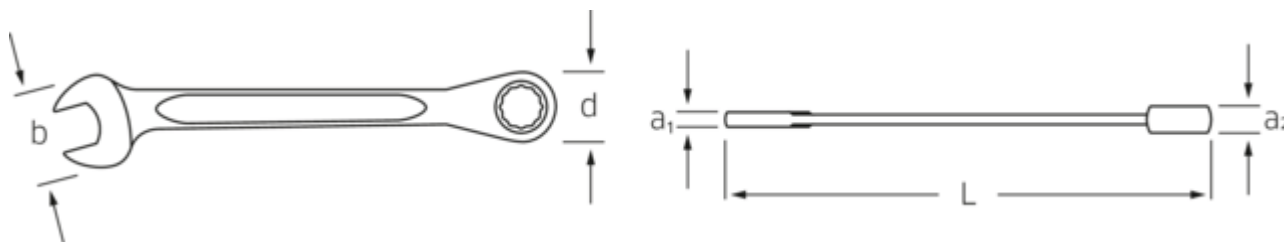

Dessin technique.

Attributs techniques.

Nombre de dents	72
Angle de travail	5 °
Width mm (b)	25 mm
d	26,5 mm
Length mm (L)	185 mm
Angle de la mâchoire	15 °
Ouverture [mm]	14 mm
Ouverture 1 [mm]	14 mm
Ouverture 2 [mm]	14 mm

Données logistiques.

Profondeur mm (IFS)	185
Largeur	25
Hauteur mm (IFS)	10
Longueur (emballé, mm)	265
Largeur (emballé, mm)	100
Height (packed, mm)	15
Volume (packed, dm3)	0.3975 dm3
Code	40171414
Poids (brut, kg)	0,582
Poids PAP (kg)	0,000
Poids PVC (kg)	0,000
GTIN	4018754281923
Pays d'origine	TAIWAN, PROVINCE OF CHINA
Région d'origine	Ausländischer Ursprung
WEEE/ElektroG	nicht ear-pflichtig
Position tarifaire	82041100
Emballage	5
Poids	115 g

Variantes.

Art. no.	Réf. article (ERP)	Désignation de l'article (Autom.)	GTIN
40170808	17F 8 FLACH	Clé mixte à cliquet OPEN RATCH Taille 8mm L.145mm	4018754281862
40170909	17F 9 FLACH	Clé mixte à cliquet OPEN RATCH Taille 9mm L.150mm	4018754281879
40171010	17F 10 FLACH	Clé mixte à cliquet OPEN RATCH Taille 10mm L.160mm	4018754281886