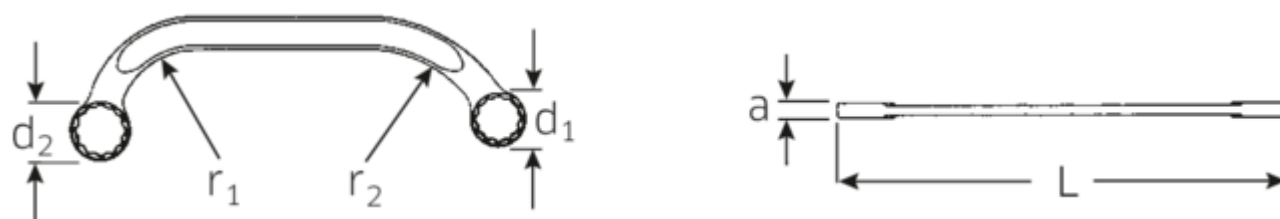

### PLUS ÉTROITES.

Les bagues à parois extrêmement minces permettent de travailler dans des endroits difficiles d'accès. De plus, les bagues sont plus hautes que les écrous standard - tout blocage est impossible.

## Attributs techniques.

a	7,5 mm
Empreinte	Hexagone double AS-drive
d1	22,5 mm
d2	25 mm
Length mm (L)	184 mm
r1	38 mm
r2	66 mm
Ouverture 1 [mm]	15 mm
Ouverture 2 [mm]	17 mm