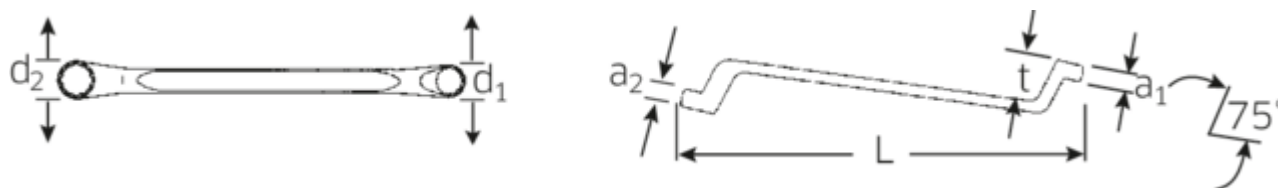

Dwustronne klucze oczkowe

StahlwilleSTABIL®20a

Numer artykułu	41444044
GTIN	4018754022519
Modelka	20 A 3/4 X 7/8

Oznaczenie.

Dwustronny klucz oczkowy SW 3/4 x 7/8 " d.300mm

Właściwości.

StahlwilleSTABIL®

- głębokoodsadzone
- stal stopowa chromowa, chromowane

Zalety.

głęboko odsadzone

Najważniejsze cechy produktu.

SMUKLEJSZE.

Niezwykle cienkościenne pierścienie ułatwiają pracę w ciasnych przestrzeniach. Ponadto pierścienie są wyższe niż standardowe nakrętki – co zapobiega zakleszczeniu się klucza na nakrętce.

PRODUCT IMAGE
IN PROGRESS

Rysunek techniczny.

Atrybuty techniczne.

a1	13 mm
a2	14 mm
Profil wyjściowy	Nasadka podwójna sześciokątna AS-drive
d1	28 mm
d2	32,1 mm
Długość mm (L)	300 mm
Szerokość w poprzek mieszkań 1 [cal]	3/4 "
Szerokość w poprzek mieszkań 2 [cal]	7/8 "
t	31 mm

Variants.

Nr art.	Nr artykułu (ERP)	Oznaczenie	GTIN
41441620	20 A 1/4 X 5/16	Dwustronny klucz oczkowy SW 1/4 x 5/16 " d.180mm	4018754022410
41442428	20 A 3/8 X 7/16	Dwustronny klucz oczkowy SW 3/8 x 7/16 " d.200mm	4018754022427