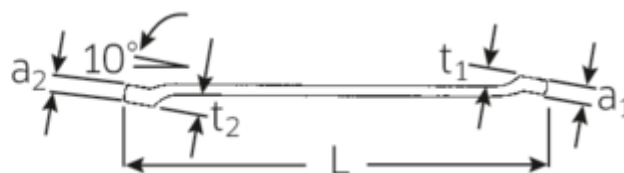

Clés mixtes CORONA, métrique

CORONA 23

N° d'art. **41072427**
 GTIN **4018754021840**
 Modèle **23 24 X 27**

Désignation.

Clé polygonale double CORONA Taille 24 x 27 mm L.376mm

Caractéristiques.

- légèrement coudées
- DIN 897/ISO 10104
- Chrome-Alloy-Steel, chromées

Le profil spécial AS-Drive permet des transferts de force élevés sur les flancs des vis et des écrous sans les endommager

Points forts du produit.

PLUS ÉTROITES.

Les bagues à parois extrêmement minces permettent de travailler dans des endroits difficiles d'accès. De plus, les bagues sont plus hautes que les écrous standard - tout blocage est impossible.

PRODUCT IMAGE
IN PROGRESS

Dessin technique.

Attributs techniques.

a1	14,5 mm
a2	16 mm
Empreinte	Hexagone double AS-drive
d1	34,3 mm
d2	38,6 mm
Length mm (L)	376 mm
Ouverture 1 [mm]	24 mm
Ouverture 2 [mm]	27 mm
t1	22 mm
t2	24 mm