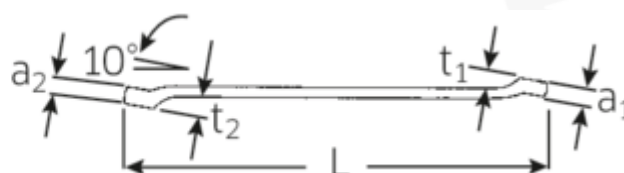

Dwustronne klucze oczkowe

230a

Numer artykułu **41614850**
 GTIN **4018754139491**
 Modelka **230 A 1 X 1.1/16**

Oznaczenie.

Dwustronny klucz oczkowy SW 1 x 1.1/16 " d.368mm

Właściwości.

- płaskoodsadzone
- SAE AS 954 (wymiary i wartości normatywne)
- Fed. Spec. GGG-W-636E
- S.B.A.C. Tech. Spec. T.S. 48 do rozw. klucza 1/2"
- HPQ[®] -stal wysokosprawna, chromowane

Zalety.

płasko odsadzony

Rysunek techniczny.

Atrybuty techniczne.

a1	15 mm
a2	16 mm
Profil wyjściowy	Nasadka podwójna sześciokątna AS-drive

Dane logistyczne.

Głębokość mm (IFS)	375
Szerokość mm (IFS)	40
Wysokość mm (IFS)	28

d1	36,5 mm	Długość (w opakowaniu, mm)	470
d2	38,6 mm	Szerokość (w opakowaniu, mm)	140
Długość mm (L)	368 mm	Wysokość (w opakowaniu, mm)	30
Szerokość w poprzek mieszkań 1 [cal]	1 "	Objętość (w opakowaniu, dm ³)	1.974 dm ³
Szerokość w poprzek mieszkań 2 [cal]	1.1/16 "	Numer artykułu	41614850
t1	23 mm	Waga (brutto, kg)	2,302
t2	24 mm	Waga PAP (kg)	0,000
		Waga PVC (kg)	0,017
		GTIN	4018754139491
		Kraj pochodzenia	GERMANY
		Region pochodzenia	Nordrhein-Westfalen
		WEEE/ElektroG	nicht ear-pflichtig
		Nr taryfy celnej	82041100
		Standard pakowania	5
		Weight	460 g