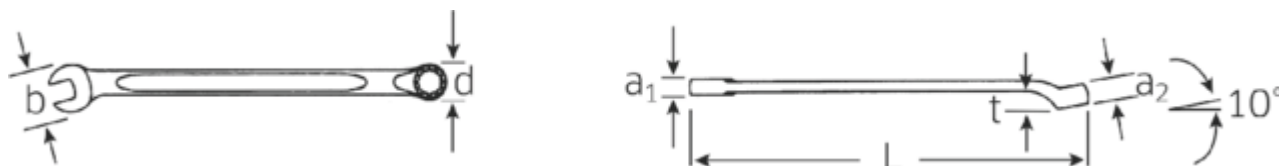

Rysunek techniczny.

Atrybuty techniczne.

a1	8 mm
a2	13 mm
Width mm (b)	41,5 mm
d	28,5 mm
DIN	DIN 3113 Form B
Długość mm (L)	280 mm
Pozycja szczęk	15 °
Szerokość w poprzek płaskowników [mm]	20 mm
Szerokość w poprzek mieszkań 1 [mm]	20 mm
Szerokość w poprzek mieszkań 2 [mm]	20 mm
t	19 mm

Dane logistyczne.

Głębokość mm (IFS)	280
Szerokość mm (IFS)	41
Wysokość mm (IFS)	20
Długość (w opakowaniu, mm)	280
Szerokość (w opakowaniu, mm)	70
Wysokość (w opakowaniu, mm)	60
Objętość (w opakowaniu, dm³)	1.176 dm³
Numer artykułu	40102020
Waga (brutto, kg)	2,190
Waga PAP (kg)	0,000
Waga PVC (kg)	0,013
GTIN	4018754019281
Kraj pochodzenia	GERMANY
Region pochodzenia	Nordrhein-Westfalen
WEEE/ElektroG	nicht ear-pflichtig
Nr taryfy celnej	82041100
Standard pakowania	10
Weight	219 g

Variants.

Nr art.	Nr artykułu (ERP)	Oznaczenie	GTIN
40100606	14 6	Klucz płasko-oczkowy OPEN BOX dtugi SW 6mm d.125mm	4018754019144
40100707	14 7	Klucz płasko-oczkowy OPEN BOX dtugi SW 7mm d.135mm	4018754019151
40100808	14 8	Klucz płasko-oczkowy OPEN BOX dtugi SW 8mm d.145mm	4018754019168