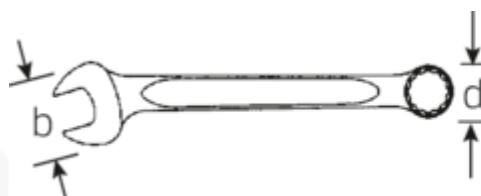

Klucze oczkowo-płaskie

130a

Numer artykułu **40571616**
 GTIN **4018754020621**
 Modelka **130 A 1/4**

Oznaczenie.

Klucz płasko-oczkowy SW 1/4" d.105mm

Właściwości.

- Fed. Spec. GGG-W-636 E
- HPQ®-stal wysokosprawna, chromowane

Zalety.

Wyprodukowano w Niemczech – STAHLWILLE Klucze oczkowo-płaskie 1/4", bok oczka 15° zakrzywiony, długość 105 mm, Fed. Spec. GGG-W-636 E, , 40571616

Niezwykle wytrzymały i trwały – mocniejszy niż jakakolwiek śruba

Specjalny proces produkcji umożliwia uzyskanie cienkościennych oczek – idealnych do wkręcania w trudno dostępne miejsca

Wysokiej jakości, antypoślizgowa struktura powierzchni – dla bezpiecznej pracy nawet z tłustymi rękami

Rysunek techniczny.

Atrybuty techniczne.

a1	3,6 mm
a2	6 mm

Dane logistyczne.

Głębokość mm (IFS)	114
Szerokość mm (IFS)	14

Width mm (b)	14,2 mm	Wysokość mm (IFS)	9
d	9,8 mm	Długość (w opakowaniu, mm)	120
DIN	Fed. Spec. GGG-W-636 E	Szerokość (w opakowaniu, mm)	25
Długość mm (L)	105 mm	Wysokość (w opakowaniu, mm)	25
Pozycja szczęk	15 °	Objętość (w opakowaniu, dm ³)	0.075 dm ³
Szerokość w poprzek płaskowników [cal]	1/4 "	Numer artykułu	40571616
Szerokość w poprzek mieszkań 1 [cal]	1/4 "	Waga (brutto, kg)	0,130
Szerokość w poprzek mieszkań 2 [cal]	1/4 "	Waga PAP (kg)	0,000
		Waga PVC (kg)	0,003
		GTIN	4018754020621
		Kraj pochodzenia	GERMANY
		Region pochodzenia	Nordrhein-Westfalen
		WEEE/ElektroG	nicht ear-pflichtig
		Nr taryfy celnej	82041100
		Standard pakowania	10
		Weight	15 g