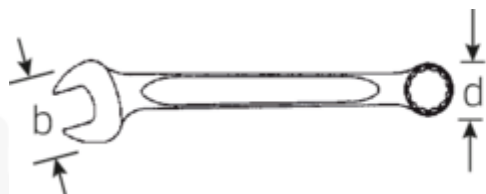

Klucze płasko-oczkowe we wkładce TCS

OPEN BOX TCS 13a/19

Numer artykułu	96838778
GTIN	4018754191277
Modelka	TCS 13A/19

Oznaczenie. Zestaw kluczy płasko-oczkowych OPEN BOX TCS 13A/19 3/16 - 1 19 szt.

Właściwości.

- 350 x 350 x 55 mm
- 19-elementowy

Zalety.

Wyprodukowano w Niemczech – STAHLWILLE Klucze płasko-oczkowe we wkładce TCS w wytrzymałym, 19 szt.-cz., 3/16 - 1, bok oczka zakrzywiony, DIN 3113 Form B, 96838778

Niezwykle wytrzymały i trwały – mocniejszy niż jakiegokolwiek śruba

Specjalny proces produkcji umożliwia uzyskanie cienkościennych oczek – idealnych do wkręcania w trudno dostępne miejsca

Wysokiej jakości, antypoślizgowa struktura powierzchni – dla bezpiecznej pracy nawet z tłustymi rękami

Rysunek techniczny.

Atrybuty techniczne.

Liczba narzędzi	19 szt.
Zakres	3/16 - 1

Dane logistyczne.

Głębokość mm (IFS)	365
Szerokość mm (IFS)	355

Width mm (b)	350 mm	Wysokość mm (IFS)	85
DIN	DIN 3113 Form B	Długość (w opakowaniu, mm)	365
Wysokość mm (h)	55 mm	Szerokość (w opakowaniu, mm)	355
Długość mm (L)	350 mm	Wysokość (w opakowaniu, mm)	85
Przegrody do szuflad	2/3	Objętość (w opakowaniu, dm ³)	11.013875 dm ³
		Numer artykułu	96838778
		Waga (brutto, kg)	2,660
		Waga PAP (kg)	0,256
		Waga PVC (kg)	0,000
		GTIN	4018754191277
		Kraj pochodzenia	GERMANY
		Region pochodzenia	Nordrhein-Westfalen
		WEEE/ElektroG	nicht ear-pflichtig
		Nr taryfy celnej	82041100
		Standard pakowania	1
		Weight	2000 g