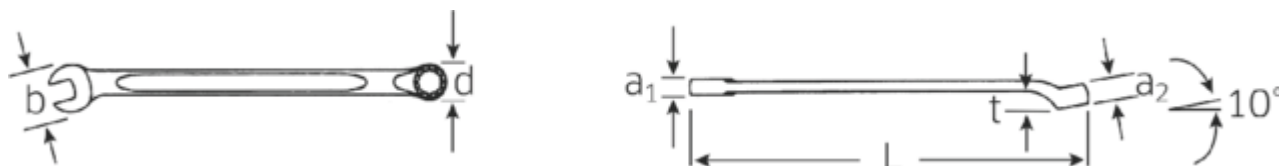

Najważniejsze cechy produktu.

BARDZIEJ WYTRZYMAŁE.

Przy przyłożeniu siły do klucza, największa siła działa na obszar pomiędzy szczęką a chwytem, dlatego też klucze STAHLWILLE są w tym miejscu wzmocnione. Specjalna konstrukcja czyni strefy obciążeń bardziej sprężystymi, co zmniejsza do minimum ryzyko złamania.

SMUKLEJSZE.

Niezwykle cienkościennie pierścienie ułatwiają pracę w ciasnych przestrzeniach. Ponadto pierścienie są wyższe niż standardowe nakrętki – co zapobiega zakleszczeniu się klucza na nakrętce.

Rysunek techniczny.