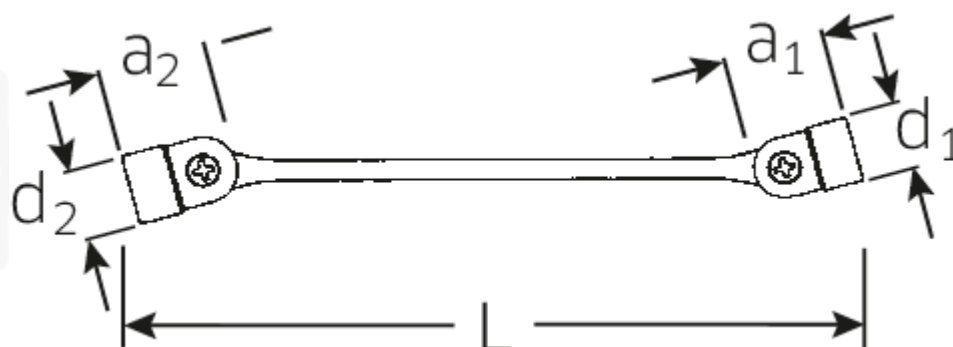

#### Désignation.

Clé articulée double FLEXI Taille 24 x 27mm L.349,5mm

#### Caractéristiques.

- avec clés métriques inégales
- avec six pans doubles pivotants
- Construction stable, mince et légère
- Résistance élevée à la flexion grâce au profil en double T
- Manipulable, Surface agréable à la peau grâce à la finition ronde de STAHLWILLE
- Extrêmement résistante, durée de vie exceptionnelle
- Forgé en matrice, trempé et refroidi dans un bain d'huile
- Chrome-Alloy-Steel, chromé

#### Dessin technique.

**Attributs techniques.**

<b>a1</b>	32,4 mm
<b>a2</b>	36,1 mm
<b>Empreinte</b>	Hexagone double AS-drive
<b>d1</b>	50,5 mm
<b>d2</b>	60,5 mm
<b>Length mm (L)</b>	349,5 mm
<b>Ouverture [mm]</b>	24 x 27 mm
<b>Ouverture 1 [mm]</b>	24 mm
<b>Ouverture 2 [mm]</b>	27 mm