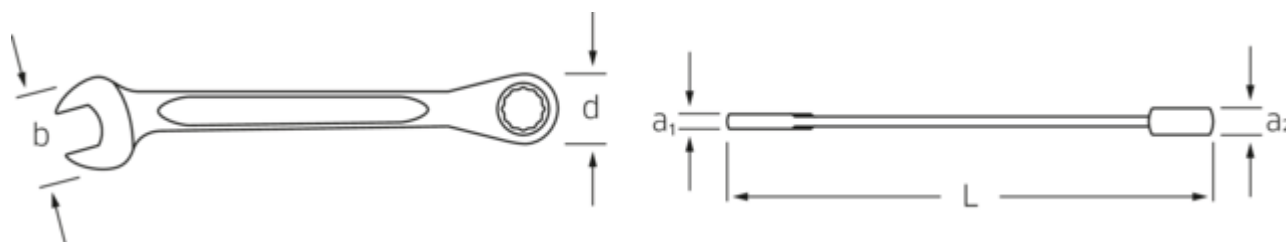

Dessin technique.

Attributs techniques.

Nombre de dents	72
Angle de travail	5 °
Width mm (b)	40 mm
d	32,0 mm
Length mm (L)	240 mm
Angle de la mâchoire	15 °
Ouverture [mm]	18 mm
Ouverture 1 [mm]	18 mm
Ouverture 2 [mm]	18 mm

Données logistiques.

Profondeur mm (IFS)	240
Largeur	40
Hauteur mm (IFS)	15
Longueur (emballé, mm)	310
Largeur (emballé, mm)	150
Height (packed, mm)	20
Volume (packed, dm3)	0.93 dm3
Code	40171818
Poids (brut, kg)	1,070
Poids PAP (kg)	0,000
Poids PVC (kg)	0,000
GTIN	4018754281961
Pays d'origine	TAIWAN, PROVINCE OF CHINA
Région d'origine	Ausländischer Ursprung
WEEE/ElektroG	nicht ear-pflichtig
Position tarifaire	82041100
Emballage	5
Poids	210 g

Variantes.

Art. no.	Réf. article (ERP)	Désignation de l'article (Autom.)	GTIN
40170808	17F 8 FLACH	Clé mixte à cliquet OPEN RATCH Taille 8mm L.145mm	4018754281862
40170909	17F 9 FLACH	Clé mixte à cliquet OPEN RATCH Taille 9mm L.150mm	4018754281879
40171010	17F 10 FLACH	Clé mixte à cliquet OPEN RATCH Taille 10mm L.160mm	4018754281886