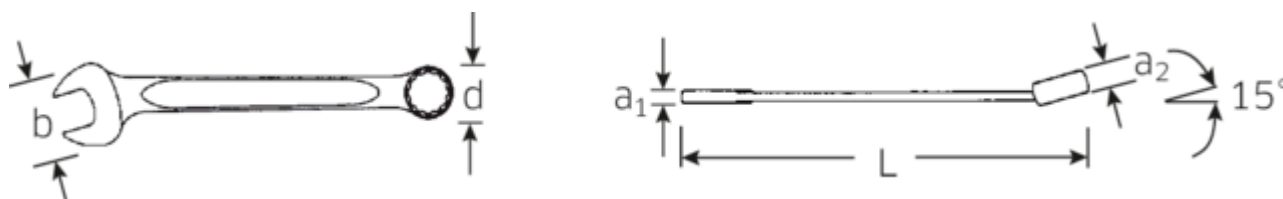

Właściwości.

- stal stopowa chromowa, chromowane

Zalety.

Wyprodukowano w Niemczech – STAHLWILLE Klucze oczkowo-płaskie OPEN BOX 7/16", bok oczka 15° zakrzywiony, długość 135 mm, DIN 3113 Form A, , 40482828

Najważniejsze cechy produktu.

BARDZIEJ WYTRZYMAŁE.

Przy przyłożeniu siły do klucza, największa siła działa na obszar pomiędzy szczęką a chwytem, dlatego też klucze STAHLWILLE są w tym miejscu wzmocnione. Specjalna konstrukcja czyni strefy obciążeń bardziej sprężystymi, co zmniejsza do minimum ryzyko złamania.

SMUKLEJSZE.

Niezwykle cienkościennie pierścienie ułatwiają pracę w ciasnych przestrzeniach. Ponadto pierścienie są wyższe niż standardowe nakrętki – co zapobiega zakleszczeniu się klucza na nakrętce.

Rysunek techniczny.