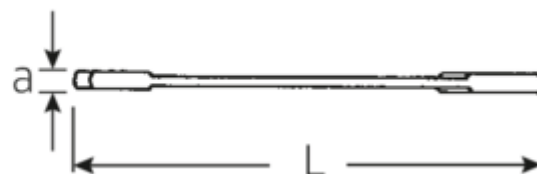

Petites clés à fourches doubles ELECTRIC

ELECTRIC 12

N° d'art. 40061010
GTIN 4018754018611
Modèle 12 10

Désignation.

Clé à fourche doubles petite ELECTRIC Taille 10mm L.105mm

Caractéristiques.

- Version droite, position de la mâchoire à 15° et 75°
- construction intelligente stable, mince et légère
- résistance élevée à la flexion grâce au profil en double T
- maniable, surface agréable pour la peau grâce à la finition ronde de STAHLWILLE
- extrêmement résistante, durée de vie exceptionnelle
- forgée dans une matrice, trempée et refroidie dans un bain d'huile
- Chrome-Alloy-Steel, chromé

Dessin technique.

Attributs techniques.

a	3 mm
Width mm (b)	21 mm
Length mm (L)	105 mm
Angle de la mâchoire	15/75 °
Ouverture [mm]	10 mm
Ouverture 1 [mm]	10 mm

Données logistiques.

Profondeur mm (IFS)	105
Largeur	21
Hauteur mm (IFS)	3
Longueur (emballé, mm)	120
Largeur (emballé, mm)	50
Height (packed, mm)	18

Ouverture 2 [mm]	10 mm	Volume (packed, dm3)	0.108 dm3
		Code	40061010
		Poids (brut, kg)	0,225
		Poids PAP (kg)	0,000
		Poids PVC (kg)	0,003
		GTIN	4018754018611
		Pays d'origine	GERMANY
		Région d'origine	Nordrhein-Westfalen
		WEEE/ElektroG	nicht ear-pflichtig
		Position tarifaire	82041100
		Emballage	10
		Poids	22 g

40065555 12 5,5

Clé à fourche doubles petite ELECTRIC
Taille 5,5mm L.78mm

4018754018703

Code GTIN.

STAHLWILLE Eduard Wille GmbH & Co. KG

Lindenallee 27 · 42349 Wuppertal · Allemagne · Tél.: +49 202 4791-0 · Fax: +49 202 4791-200