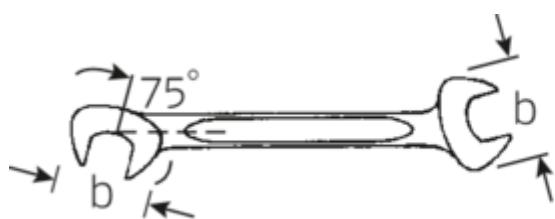

Petites clés à fourches doubles ELECTRIC

ELECTRIC 12

N° d'art. 40061010
GTIN 4018754018611
Modèle 12 10

Désignation.

Clé à fourche doubles petite ELECTRIC Taille 10mm L.105mm

Caractéristiques.

- Version droite, position de la mâchoire à 15° et 75°
- construction intelligente stable, mince et légère
- résistance élevée à la flexion grâce au profil en double T
- maniable, surface agréable pour la peau grâce à la finition ronde de STAHLWILLE
- extrêmement résistante, durée de vie exceptionnelle
- forgée dans une matrice, trempée et refroidie dans un bain d'huile
- Chrome-Alloy-Steel, chromé

Dessin technique.

Attributs techniques.

a	3 mm
Width mm (b)	21 mm
Length mm (L)	105 mm
Angle de la mâchoire	15/75 °
Ouverture [mm]	10 mm
Ouverture 1 [mm]	10 mm

Données logistiques.

Profondeur mm (IFS)	105
Largeur	21
Hauteur mm (IFS)	3
Longueur (emballé, mm)	120
Largeur (emballé, mm)	50
Height (packed, mm)	18

Ouverture 2 [mm]	10 mm	Volume (packed, dm3)	0.108 dm3
		Code	40061010
		Poids (brut, kg)	0,225
		Poids PAP (kg)	0,000
		Poids PVC (kg)	0,003
		GTIN	4018754018611
		Pays d'origine	GERMANY
		Région d'origine	Nordrhein-Westfalen
		WEEE/ElektroG	nicht ear-pflichtig
		Position tarifaire	82041100
		Emballage	10
		Poids	22 g

40065555 12 5,5

Clé à fourche doubles petite ELECTRIC
Taille 5,5mm L.78mm

4018754018703

Code GTIN.

STAHLWILLE Eduard Wille GmbH & Co. KG

Lindenallee 27 · 42349 Wuppertal · Allemagne · Tél.: +49 202 4791-0 · Fax: +49 202 4791-200