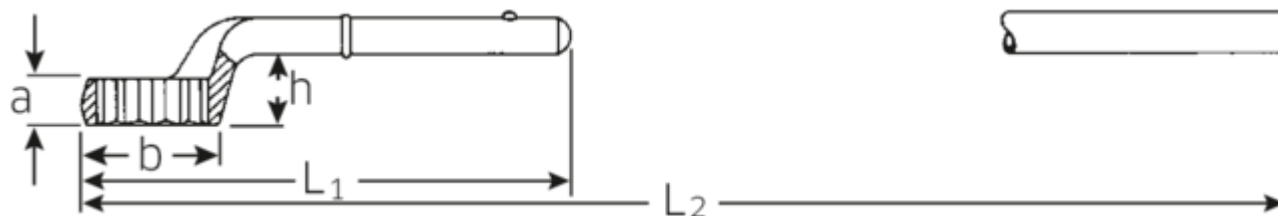

Klucze oczkowe jednostronne

5

Numer artykułu **42020095**
 GTIN **4018754023639**
 Modelka **5 95 ZUG-
 RINGSCHLUESSEL**

Oznaczenie. Klucz oczkowy pojedynczy do dociągnięcia SW 95mm d.410mm

Właściwości.

- bez trzonu
- stal stopowa chromowa, chromowane

Rysunek techniczny.

Atrybuty techniczne.

a	45 mm
Width mm (b)	140 mm
dla nr	4
Wysokość mm (h)	63 mm
L1	410 mm
L2	1100 mm
Szerokość w poprzek płaskowników [mm]	95 mm
Szerokość w poprzek mieszkań 1 [mm]	95 mm

Dane logistyczne.

Głębokość mm (IFS)	410
Szerokość mm (IFS)	140
Wysokość mm (IFS)	63
Długość (w opakowaniu, mm)	410
Szerokość (w opakowaniu, mm)	140
Wysokość (w opakowaniu, mm)	63
Objętość (w opakowaniu, dm ³)	3.6162 dm ³