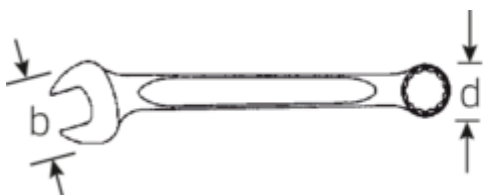

Rysunek techniczny.

Atrybuty techniczne.

Liczba narzędzi	8 szt.
Zakres	7/16 - 7/8
DIN	DIN 3113 Form A
Pozycja szczęk	15 °
Nr	13a/8

Dane logistyczne.

Głębokość mm (IFS)	270
Szerokość mm (IFS)	50
Wysokość mm (IFS)	67
Długość (w opakowaniu, mm)	270
Szerokość (w opakowaniu, mm)	50
Wysokość (w opakowaniu, mm)	67
Objętość (w opakowaniu, dm³)	0.9045 dm³
Numer artykułu	96404803
Waga (brutto, kg)	0,970
Waga PAP (kg)	0,040
Waga PVC (kg)	0,000
GTIN	4018754080861
Kraj pochodzenia	GERMANY
Region pochodzenia	Nordrhein-Westfalen
WEEE/ElektroG	nicht ear-pflichtig
Nr taryfy celnej	82041100
Standard pakowania	1
Weight	900 g