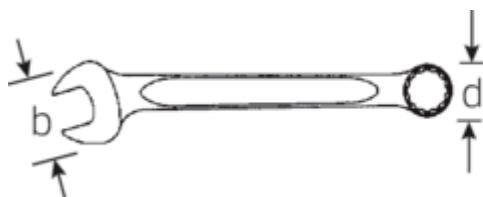

Jeu de clés mixtes

OPEN BOX 13

N° d'art. **96400808**
GTIN **4018754080649**
Modèle **13/10 KT**

Désignation.

Jeu de clés mixtes à cliquet OPEN BOX 13/10 KT 8 - 19 10 pcs.

Caractéristiques.

- Clés mixtes avec ouverture identique aux deux extrémités
 - DIN 3113 forme A/ISO 7738 forme A
 - Côté œillet droit, côté anneau plié à 15°
 - Conception intelligente stable, affinée et légère
 - Forte résistance à la flexion grâce au profil IPN
 - Surface antidérapante, anti-allergique en raison de la finition polie STAHLWILLE
 - Extrêmement résistant, exceptionnellement durable
 - Forgé dans une matrice, trempé et refroidi dans le bain d'huile
 - Acier allié au chrome, chromé
 - dans un emballage carton
- 8 ; 9 ; 10 ; 11 ; 12 ; 13 ; 14 ; 15 ; 17 ; 19 mm

Avantages.

Made in Germany - Jeu de clés mixtes à cliquet OPEN BOX en carton, 10 pcs.-pièces, 8 - 19 mm, côté anneau coudé à 15°, DIN 3113 Form A,

Extrêmement résistante et durable - plus solide que n'importe quelle vis

Le procédé de fabrication spécial permet d'avoir des anneaux à parois minces - idéal pour visser dans des endroits difficiles d'accès

Une structure de surface antidérapante, de qualité supérieure - pour un travail plus sûr, même avec des mains huileuses

Dessin technique.

Attributs techniques.

Nombre d'outils	10 pcs.
p. ex. de la plus petite à la plus grande ouverture de clé	8 - 19
Façon d'écrire Exemple : 10 - 22	
DIN	DIN 3113 Form A
Angle de la mâchoire	15 °
N°	13/10KT