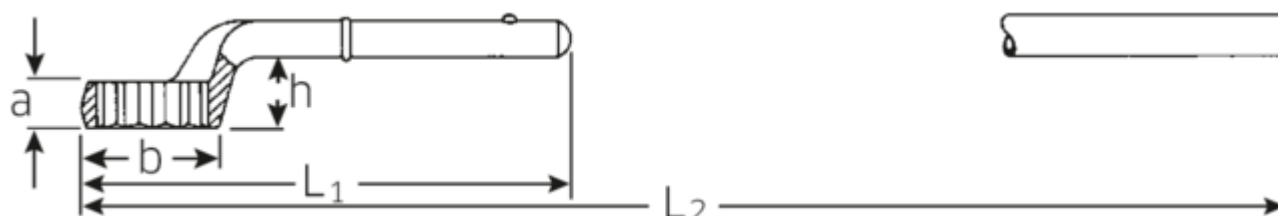

Klucze oczkowe jednostronne

5

Numer artykułu **42020046**
 GTIN **4018754023509**
 Modelka **5 46 ZUG-
 RINGSCHLUESSEL**

Oznaczenie. Klucz oczkowy pojedynczy do dociągnięcia SW 46mm d.280mm

Właściwości.

- bez trzonu
- stal stopowa chromowa, chromowane

Rysunek techniczny.

Atrybuty techniczne.

a	23 mm
Width mm (b)	69 mm
dla nr	3
Wysokość mm (h)	40 mm
L1	280 mm
L2	910 mm
Szerokość w poprzek płaskowników [mm]	46 mm
Szerokość w poprzek mieszkań 1 [mm]	46 mm

Dane logistyczne.

Głębokość mm (IFS)	282
Szerokość mm (IFS)	68
Wysokość mm (IFS)	59
Długość (w opakowaniu, mm)	282
Szerokość (w opakowaniu, mm)	68
Wysokość (w opakowaniu, mm)	59
Objętość (w opakowaniu, dm ³)	1.131384 dm ³