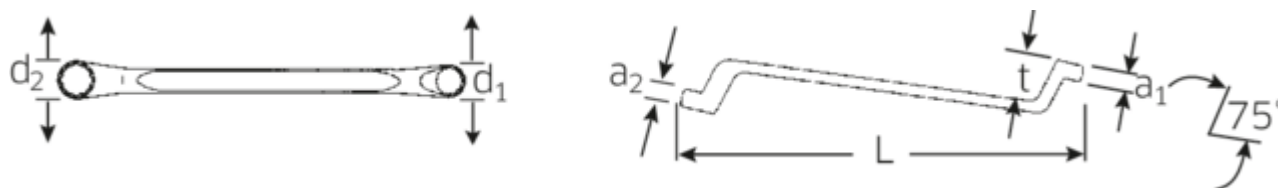

Dwustronne klucze oczkowe

StahlwilleSTABIL®20a

Numer artykułu	41443640
GTIN	4018754022489
Modelka	20 A 5/8 X 3/4

Oznaczenie.

Dwustronny klucz oczkowy SW 5/8 x 3/4 " d.270mm

Właściwości.

StahlwilleSTABIL®

- głębokoodsadzone
- stal stopowa chromowa, chromowane

Zalety.

głęboko odsadzone

Najważniejsze cechy produktu.

SMUKLEJSZE.

Niezwykle cienkościenne pierścienie ułatwiają pracę w ciasnych przestrzeniach. Ponadto pierścienie są wyższe niż standardowe nakrętki – co zapobiega zakleszczeniu się klucza na nakrętce.

PRODUCT IMAGE
IN PROGRESS

Rysunek techniczny.

Atrybuty techniczne.

a1	12 mm
a2	13 mm
Profil wyjściowy	Nasadka podwójna sześciokątna AS-drive
d1	23,9 mm
d2	28 mm
Długość mm (L)	270 mm
Szerokość w poprzek mieszkań 1 [cal]	5/8 "
Szerokość w poprzek mieszkań 2 [cal]	3/4 "
t	29 mm

Variants.

Nr art.	Nr artykułu (ERP)	Oznaczenie	GTIN
41441620	20 A 1/4 X 5/16	Dwustronny klucz oczkowy SW 1/4 x 5/16 " d.180mm	4018754022410
41442428	20 A 3/8 X 7/16	Dwustronny klucz oczkowy SW 3/8 x 7/16 " d.200mm	4018754022427