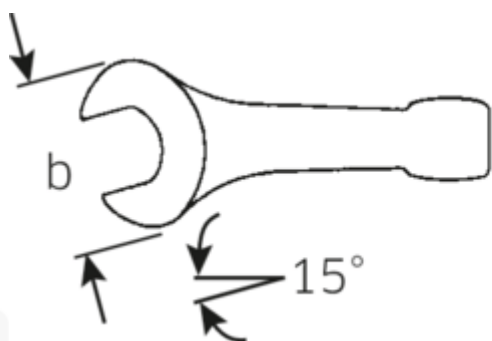

Klucze płaskie do pobijania

4204

Numer artykułu **42040046**
 GTIN **4018754023707**
 Modelka **4204 46 SCHLAG-
 MAULSCHLUESSEL**

Oznaczenie. Klucz udarowy płaski SW 46mm d.255mm

Właściwości.

- DIN 133
- stal specjalna, stalowo szary

Zalety.

DIN 133

Rysunek techniczny.

Atrybuty techniczne.

Długość mm (L) 255 mm
 Szerokość w poprzek
 płaskowników [mm] 46 mm

Dane logistyczne.

Głębokość mm (IFS) 252
 Szerokość mm (IFS) 100
 Wysokość mm (IFS) 22

Szerokość w poprzek mieszkań 1 [mm] 46 mm

Długość (w opakowaniu, mm) 252

Szerokość (w opakowaniu, mm) 100

Wysokość (w opakowaniu, mm) 22

Objętość (w opakowaniu, dm³) 0.5544 dm³

Numer artykułu 42040046

Waga (brutto, kg) 1,245

Weight 1245 g

Variants.

Nr art.	Nr artykułu (ERP)	Oznaczenie	GTIN
42040027	4204 27 SCHLAG-MAULSCHLUESSEL	Klucz udarowy płaski SW 27mm d.180mm	4018754023653
42040030	4204 30 SCHLAG-MAULSCHLUESSEL	Klucz udarowy płaski SW 30mm d.190mm	4018754023660
42040032	4204 32 SCHLAG-MAULSCHLUESSEL	Klucz udarowy płaski SW 32mm d.190mm	4018754023677
42040036	4204 36 SCHLAG-MAULSCHLUESSEL	Klucz udarowy płaski SW 36mm d.215mm	4018754023684
42040041	4204 41 SCHLAG-MAULSCHLUESSEL	Klucz udarowy płaski SW 41mm d.235mm	4018754023691
42040046	4204 46 SCHLAG-MAULSCHLUESSEL	Klucz udarowy płaski SW 46mm d.255mm	4018754023707
42040050	4204 50 SCHLAG-MAULSCHLUESSEL	Klucz udarowy płaski SW 50mm d.275mm	4018754023714
42040055	4204 55 SCHLAG-MAULSCHLUESSEL	Klucz udarowy płaski SW 55mm d.300mm	4018754023721
42040060	4204 60 SCHLAG-MAULSCHLUESSEL	Klucz udarowy płaski SW 60mm d.320mm	4018754023738
42040065	4204 65 SCHLAG-MAULSCHLUESSEL	Klucz udarowy płaski SW 65mm d.342mm	4018754023745
42040070	4204 70 SCHLAG-MAULSCHLUESSEL	Klucz udarowy płaski SW 70mm d.375mm	4018754023752