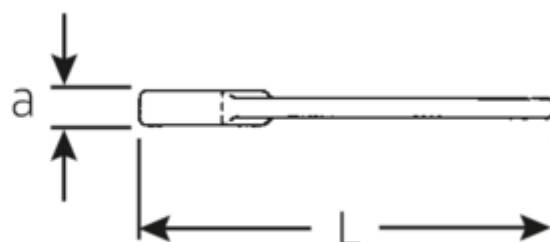

Klucze płaskie do pobijania

4204

Numer artykułu **42040046**
 GTIN **4018754023707**
 Modelka **4204 46 SCHLAG-
 MAULSCHLUESSEL**

Oznaczenie. Klucz udarowy płaski SW 46mm d.255mm

Właściwości.

- DIN 133
- stal specjalna, stalowo szary

Zalety.

DIN 133

Rysunek techniczny.

Atrybuty techniczne.

Długość mm (L) 255 mm
 Szerokość w poprzek
 płaskowników [mm] 46 mm

Dane logistyczne.

Głębokość mm (IFS) 252
 Szerokość mm (IFS) 100
 Wysokość mm (IFS) 22

Szerokość w poprzek mieszkań 1 [mm] 46 mm

Długość (w opakowaniu, mm) 252

Szerokość (w opakowaniu, mm) 100

Wysokość (w opakowaniu, mm) 22

Objętość (w opakowaniu, dm³) 0.5544 dm³

Numer artykułu 42040046

Waga (brutto, kg) 1,245