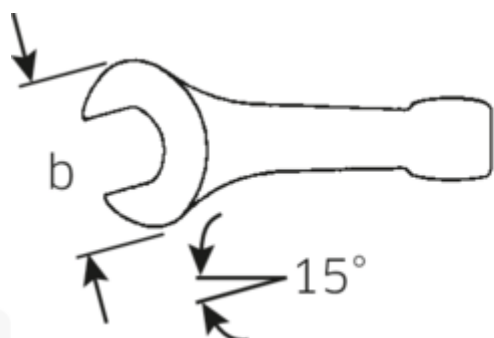

Klucze płaskie do pobijania

4204

Numer artykułu **42040030**
 GTIN **4018754023660**
 Modelka **4204 30 SCHLAG-
 MAULSCHLUESSEL**

Oznaczenie. Klucz udarowy płaski SW 30mm d.190mm

Właściwości.

- DIN 133
- stal specjalna, stalowo szary

Zalety.

DIN 133

Rysunek techniczny.

Atrybuty techniczne.

Długość mm (L) 190 mm
 Szerokość w poprzek
 płaskowników [mm] 30 mm

Dane logistyczne.

Głębokość mm (IFS) 187
 Szerokość mm (IFS) 62
 Wysokość mm (IFS) 18

Szerokość w poprzek mieszkań 1 [mm] 30 mm

Długość (w opakowaniu, mm) 187

Szerokość (w opakowaniu, mm) 62

Wysokość (w opakowaniu, mm) 18

Objętość (w opakowaniu, dm³) 0.208692 dm³

Numer artykułu 42040030

Waga (brutto, kg) 0,451

Weight 451 g

Variants.

Nr art.	Nr artykułu (ERP)	Oznaczenie	GTIN
42040027	4204 27 SCHLAG-MAULSCHLUESSEL	Klucz udarowy płaski SW 27mm d.180mm	4018754023653
42040030	4204 30 SCHLAG-MAULSCHLUESSEL	Klucz udarowy płaski SW 30mm d.190mm	4018754023660
42040032	4204 32 SCHLAG-MAULSCHLUESSEL	Klucz udarowy płaski SW 32mm d.190mm	4018754023677
42040036	4204 36 SCHLAG-MAULSCHLUESSEL	Klucz udarowy płaski SW 36mm d.215mm	4018754023684
42040041	4204 41 SCHLAG-MAULSCHLUESSEL	Klucz udarowy płaski SW 41mm d.235mm	4018754023691
42040046	4204 46 SCHLAG-MAULSCHLUESSEL	Klucz udarowy płaski SW 46mm d.255mm	4018754023707
42040050	4204 50 SCHLAG-MAULSCHLUESSEL	Klucz udarowy płaski SW 50mm d.275mm	4018754023714
42040055	4204 55 SCHLAG-MAULSCHLUESSEL	Klucz udarowy płaski SW 55mm d.300mm	4018754023721
42040060	4204 60 SCHLAG-MAULSCHLUESSEL	Klucz udarowy płaski SW 60mm d.320mm	4018754023738
42040065	4204 65 SCHLAG-MAULSCHLUESSEL	Klucz udarowy płaski SW 65mm d.342mm	4018754023745
42040070	4204 70 SCHLAG-MAULSCHLUESSEL	Klucz udarowy płaski SW 70mm d.375mm	4018754023752