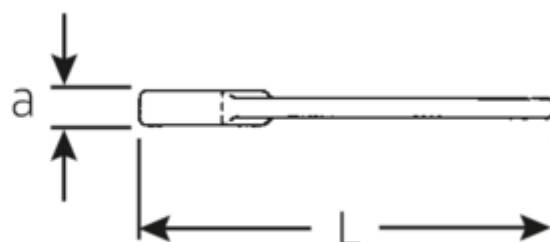

Klucze płaskie do pobijania

4204

Numer artykułu **42040030**
 GTIN **4018754023660**
 Modelka **4204 30 SCHLAG-
 MAULSCHLUESSEL**

Oznaczenie. Klucz udarowy płaski SW 30mm d.190mm

Właściwości.

- DIN 133
- stal specjalna, stalowo szary

Zalety.

DIN 133

Rysunek techniczny.

Atrybuty techniczne.

Długość mm (L) 190 mm
 Szerokość w poprzek
 płaskowników [mm] 30 mm

Dane logistyczne.

Głębokość mm (IFS) 187
 Szerokość mm (IFS) 62
 Wysokość mm (IFS) 18

Szerokość w poprzek mieszkań 1 [mm] 30 mm

Długość (w opakowaniu, mm) 187

Szerokość (w opakowaniu, mm) 62

Wysokość (w opakowaniu, mm) 18

Objętość (w opakowaniu, dm³) 0.208692 dm³

Numer artykułu 42040030

Waga (brutto, kg) 0,451