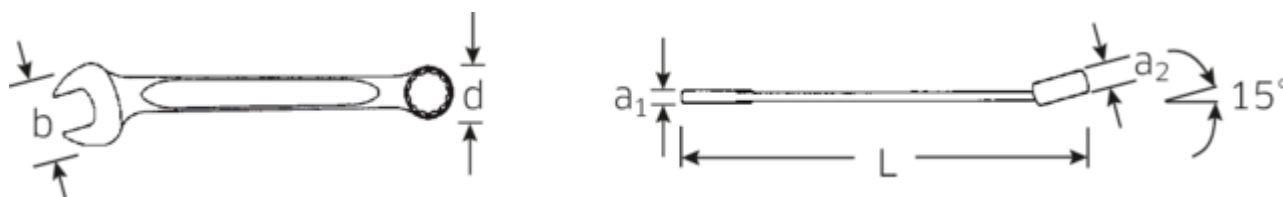

Właściwości.

- stal stopowa chromowa, chromowane

Zalety.

Wyprodukowano w Niemczech – STAHLWILLE Klucze oczkowo-płaskie OPEN BOX 25/32", bok oczka 15° zakrzywiony, długość 235 mm, DIN 3113 Form A, 40484141

Najważniejsze cechy produktu.

BARDZIEJ WYTRZYMAŁE.

Przy przyłożeniu siły do klucza, największa siła działa na obszar pomiędzy szczęką a chwytem, dlatego też klucze STAHLWILLE są w tym miejscu wzmocnione. Specjalna konstrukcja czyni strefy obciążeń bardziej sprężystymi, co zmniejsza do minimum ryzyko złamania.

SMUKLEJSZE.

Niezwykle cienkościenne pierścienie ułatwiają pracę w ciasnych przestrzeniach. Ponadto pierścienie są wyższe niż standardowe nakrętki – co zapobiega zakleszczeniu się klucza na nakrętce.

Rysunek techniczny.