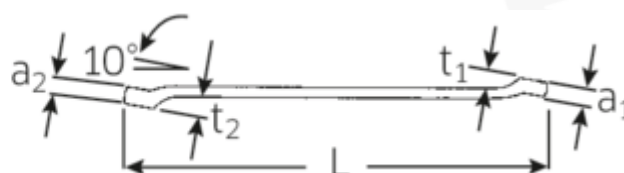

Dwustronne klucze oczkowe

230a

Numer artykułu **41613640**
 GTIN **4018754023110**
 Modelka **230 A 5/8 X 3/4**

Oznaczenie.

Dwustronny klucz oczkowy SW 5/8 x 3/4 " d.274mm

Właściwości.

- płaskoodsadzone
- SAE AS 954 (wymiary i wartości normatywne)
- Fed. Spec. GGG-W-636E
- S.B.A.C. Tech. Spec. T.S. 48 do rozw. klucza 1/2"
- HPQ[®] -stal wysokosprawna, chromowane

Zalety.

płasko odsadzony

Rysunek techniczny.

Atrybuty techniczne.

a1	11,1 mm
a2	12 mm
Profil wyjściowy	Nasadka podwójna sześciokątna AS-drive

Dane logistyczne.

Głębokość mm (IFS)	280
Szerokość mm (IFS)	25
Wysokość mm (IFS)	18

d1	22,6 mm	Długość (w opakowaniu, mm)	285
d2	27,5 mm	Szerokość (w opakowaniu, mm)	65
Długość mm (L)	274 mm	Wysokość (w opakowaniu, mm)	50
Szerokość w poprzek mieszkań 1 [cal]	5/8 "	Objętość (w opakowaniu, dm ³)	0.92625 dm ³
Szerokość w poprzek mieszkań 2 [cal]	3/4 "	Numer artykułu	41613640
t1	14,8 mm	Waga (brutto, kg)	1,560
t2	15,8 mm	Waga PAP (kg)	0,000
		Waga PVC (kg)	0,013
		GTIN	4018754023110
		Kraj pochodzenia	GERMANY
		Region pochodzenia	Nordrhein-Westfalen
		WEEE/ElektroG	nicht ear-pflichtig
		Nr taryfy celnej	82041100
		Standard pakowania	10
		Weight	160 g