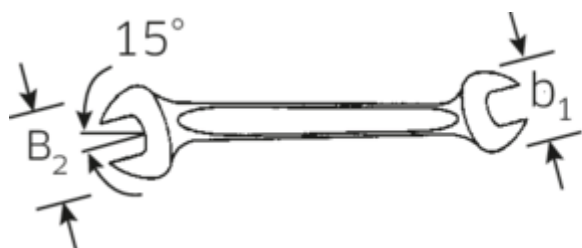

Rysunek techniczny.

Atrybuty techniczne.

Liczba narzędzi	9 szt.
Zakres	6x7 - 21x24
Nr	10/9N

Dane logistyczne.

Głębokość mm (IFS)	295
Szerokość mm (IFS)	78
Wysokość mm (IFS)	25
Długość (w opakowaniu, mm)	295
Szerokość (w opakowaniu, mm)	78
Wysokość (w opakowaniu, mm)	25
Objętość (w opakowaniu, dm³)	0.57525 dm³
Numer artykułu	96400314
Waga (brutto, kg)	0,920
Waga PAP (kg)	0,036
Waga PVC (kg)	0,000
GTIN	4018754180486
Kraj pochodzenia	GERMANY
Region pochodzenia	Nordrhein-Westfalen
WEEE/ElektroG	nicht ear-pflichtig
Nr taryfy celnej	82041100
Standard pakowania	1
Weight	918 g