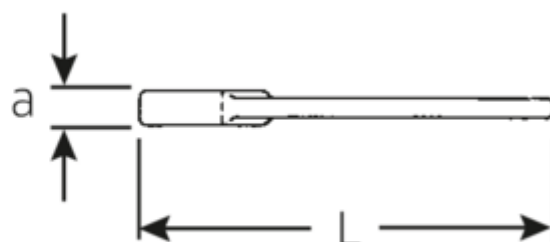

Klucze płaskie do pobijania

4204

Numer artykułu **42040032**
 GTIN **4018754023677**
 Modelka **4204 32 SCHLAG-
 MAULSCHLUESSEL**

Oznaczenie. Klucz udarowy płaski SW 32mm d.190mm

Właściwości.

- DIN 133
- stal specjalna, stalowo szary

Zalety.

DIN 133

Rysunek techniczny.

Atrybuty techniczne.

Długość mm (L) 190 mm
 Szerokość w poprzek
 płaskowników [mm] 32 mm

Dane logistyczne.

Głębokość mm (IFS) 189
 Szerokość mm (IFS) 61
 Wysokość mm (IFS) 18

Szerokość w poprzek mieszkań 1 [mm] 32 mm

Długość (w opakowaniu, mm) 189

Szerokość (w opakowaniu, mm) 61

Wysokość (w opakowaniu, mm) 18

Objętość (w opakowaniu, dm³) 0.207522 dm³

Numer artykułu 42040032

Waga (brutto, kg) 0,395