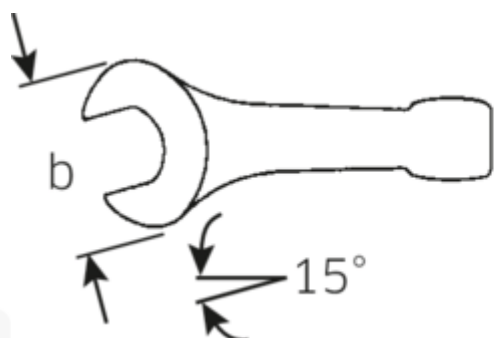

Klucze płaskie do pobijania

4204

Numer artykułu **42040032**
 GTIN **4018754023677**
 Modelka **4204 32 SCHLAG-
 MAULSCHLUESSEL**

Oznaczenie. Klucz udarowy płaski SW 32mm d.190mm

Właściwości.

- DIN 133
- stal specjalna, stalowo szary

Zalety.

DIN 133

Rysunek techniczny.

Atrybuty techniczne.

Długość mm (L) 190 mm
 Szerokość w poprzek
 płaskowników [mm] 32 mm

Dane logistyczne.

Głębokość mm (IFS) 189
 Szerokość mm (IFS) 61
 Wysokość mm (IFS) 18

Szerokość w poprzek mieszkań 1 [mm] 32 mm

Długość (w opakowaniu, mm) 189

Szerokość (w opakowaniu, mm) 61

Wysokość (w opakowaniu, mm) 18

Objętość (w opakowaniu, dm³) 0.207522 dm³

Numer artykułu 42040032

Waga (brutto, kg) 0,395

Weight 395 g

Variants.

Nr art.	Nr artykułu (ERP)	Oznaczenie	GTIN
42040027	4204 27 SCHLAG-MAULSCHLUESSEL	Klucz udarowy płaski SW 27mm d.180mm	4018754023653
42040030	4204 30 SCHLAG-MAULSCHLUESSEL	Klucz udarowy płaski SW 30mm d.190mm	4018754023660
42040032	4204 32 SCHLAG-MAULSCHLUESSEL	Klucz udarowy płaski SW 32mm d.190mm	4018754023677
42040036	4204 36 SCHLAG-MAULSCHLUESSEL	Klucz udarowy płaski SW 36mm d.215mm	4018754023684
42040041	4204 41 SCHLAG-MAULSCHLUESSEL	Klucz udarowy płaski SW 41mm d.235mm	4018754023691
42040046	4204 46 SCHLAG-MAULSCHLUESSEL	Klucz udarowy płaski SW 46mm d.255mm	4018754023707
42040050	4204 50 SCHLAG-MAULSCHLUESSEL	Klucz udarowy płaski SW 50mm d.275mm	4018754023714
42040055	4204 55 SCHLAG-MAULSCHLUESSEL	Klucz udarowy płaski SW 55mm d.300mm	4018754023721
42040060	4204 60 SCHLAG-MAULSCHLUESSEL	Klucz udarowy płaski SW 60mm d.320mm	4018754023738
42040065	4204 65 SCHLAG-MAULSCHLUESSEL	Klucz udarowy płaski SW 65mm d.342mm	4018754023745
42040070	4204 70 SCHLAG-MAULSCHLUESSEL	Klucz udarowy płaski SW 70mm d.375mm	4018754023752