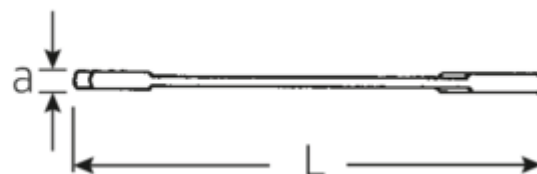

#### Désignation.

Clé à fourche doubles petite ELECTRIC Taille 3/8" L.105mm

#### Caractéristiques.

- Version droite, position de la mâchoire à 15° et 75°
- construction intelligente stable, mince et légère
- résistance élevée à la flexion grâce au profil en double T
- maniable, surface agréable pour la peau grâce à la finition ronde de STAHLWILLE
- extrêmement résistante, durée de vie exceptionnelle
- forgée dans la matrice, trempée et refroidie dans un bain d'huile
- Chrome-Alloy-Steel, chromé

#### Attributs techniques.

a	3 mm
Width mm (b)	21 mm
Length mm (L)	105 mm
Angle de la mâchoire	15/75 °
Ouverture [pouces]	3/8 "
Ouverture 1 [pouces]	3/8 "