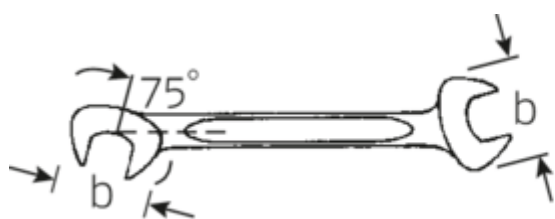

#### Désignation.

Clé à fourche doubles petite ELECTRIC Taille 3/8" L.105mm

#### Caractéristiques.

- Version droite, position de la mâchoire à 15° et 75°
- construction intelligente stable, mince et légère
- résistance élevée à la flexion grâce au profil en double T
- maniable, surface agréable pour la peau grâce à la finition ronde de STAHLWILLE
- extrêmement résistante, durée de vie exceptionnelle
- forgée dans la matrice, trempée et refroidie dans un bain d'huile
- Chrome-Alloy-Steel, chromé

#### Attributs techniques.

a	3 mm
Width mm (b)	21 mm
Length mm (L)	105 mm
Angle de la mâchoire	15/75 °
Ouverture [pouces]	3/8 "
Ouverture 1 [pouces]	3/8 "