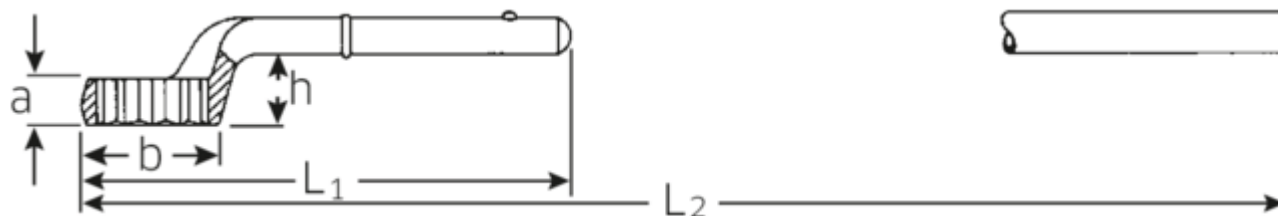

Klucze oczkowe jednostronne

5

Numer artykułu **42020027**
 GTIN **4018754023400**
 Modelka **5 27 ZUG-
 RINGSCHLUESSEL**

Oznaczenie. Klucz oczkowy pojedynczy do dociągania SW 27mm d.190mm

Właściwości.

- bez trzonu
- stal stopowa chromowa, chromowane

Rysunek techniczny.

Atrybuty techniczne.

a	17 mm
Width mm (b)	41 mm
dla nr	1
Wysokość mm (h)	31,5 mm
L1	190 mm
L2	560 mm
Szerokość w poprzek płaskowników [mm]	27 mm
Szerokość w poprzek mieszkań 1 [mm]	27 mm

Dane logistyczne.

Głębokość mm (IFS)	193
Szerokość mm (IFS)	42
Wysokość mm (IFS)	42
Długość (w opakowaniu, mm)	193
Szerokość (w opakowaniu, mm)	42
Wysokość (w opakowaniu, mm)	42
Objętość (w opakowaniu, dm ³)	0.340452 dm ³