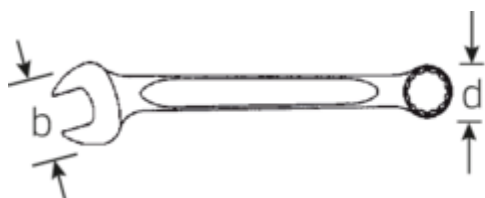

### PLUS STABLES.

Comme les plus grandes forces agissent sur la partie entre la fourche et la tige, cette zone est renforcée chez STAHLWILLE. Grâce à sa conception spéciale, les zones de charge sont plus stables et le risque de rupture est réduit à son minimum.

**PLUS ÉTROITES.**

Les bagues à parois extrêmement minces permettent de travailler dans des endroits difficiles d'accès. De plus, les bagues sont plus hautes que les écrous standard - tout blocage est impossible.

**Dessin technique.****Attributs techniques.**

a1	3 mm
a2	3,2 mm
Width mm (b)	14 mm
d	9,8 mm
DIN	DIN 3113 Form A
Length mm (L)	95 mm
Angle de la mâchoire	15 °
Ouverture [pouces]	3/16 "
Ouverture 1 [pouces]	3/16 "
Ouverture 2 [pouces]	3/16 "