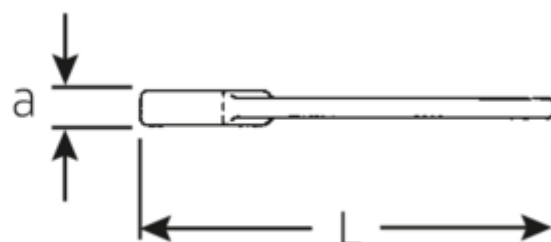

Klucze płaskie do pobijania

4204

Numer artykułu **42040070**
GTIN **4018754023752**
Modelka **4204 70 SCHLAG-
MAULSCHLUESSEL**

Oznaczenie. Klucz udarowy płaski SW 70mm d.375mm

Właściwości.

- DIN 133
- stal specjalna, stalowo szary

Zalety.

DIN 133

Rysunek techniczny.

Atrybuty techniczne.

Długość mm (L) 375 mm
Szerokość w poprzek
płaskowników [mm] 70 mm

Dane logistyczne.

Głębokość mm (IFS) 373
Szerokość mm (IFS) 158
Wysokość mm (IFS) 31

Szerokość w poprzek mieszkań 1 [mm] 70 mm

Długość (w opakowaniu, mm)	373
Szerokość (w opakowaniu, mm)	158
Wysokość (w opakowaniu, mm)	31
Objętość (w opakowaniu, dm ³)	1.826954 dm ³
Numer artykułu	42040070
Waga (brutto, kg)	4,400
Waga PAP (kg)	0,000
Waga PVC (kg)	0,000
GTIN	4018754023752
Kraj pochodzenia	GERMANY
Region pochodzenia	Nordrhein-Westfalen
WEEE/ElektroG	nicht ear-pflichtig
Nr taryfy celnej	82041100
Standard pakowania	1
Weight	4573 g