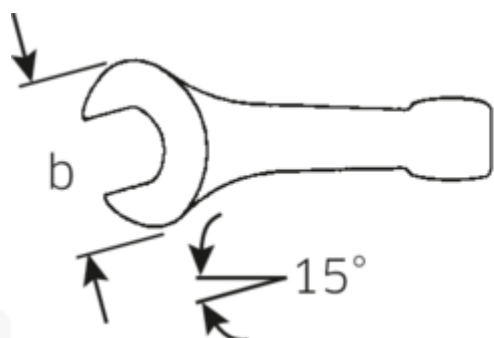

Klucze płaskie do pobijania

4204

Numer artykułu **42040070**
GTIN **4018754023752**
Modelka **4204 70 SCHLAG-
MAULSCHLUESSEL**

Oznaczenie. Klucz udarowy płaski SW 70mm d.375mm

Właściwości.

- DIN 133
- stal specjalna, stalowo szary

Zalety.

DIN 133

Rysunek techniczny.

Atrybuty techniczne.

Długość mm (L) 375 mm
Szerokość w poprzek
płaskowników [mm] 70 mm

Dane logistyczne.

Głębokość mm (IFS) 373
Szerokość mm (IFS) 158
Wysokość mm (IFS) 31

Szerokość w poprzek mieszkań 1 [mm] 70 mm

Długość (w opakowaniu, mm)	373
Szerokość (w opakowaniu, mm)	158
Wysokość (w opakowaniu, mm)	31
Objętość (w opakowaniu, dm ³)	1.826954 dm ³
Numer artykułu	42040070
Waga (brutto, kg)	4,400
Waga PAP (kg)	0,000
Waga PVC (kg)	0,000
GTIN	4018754023752
Kraj pochodzenia	GERMANY
Region pochodzenia	Nordrhein-Westfalen
WEEE/ElektroG	nicht ear-pflichtig
Nr taryfy celnej	82041100
Standard pakowania	1
Weight	4573 g

42040075	4204 75 SCHLAG- MAULSCHLUESSEL	Klucz udarowy płaski SW 75mm d.375mm	4018754023769
42040080	4204 80 SCHLAG- MAULSCHLUESSEL	Klucz udarowy płaski SW 80mm d.408mm	4018754023776
42040085	4204 85 SCHLAG- MAULSCHLUESSEL	Klucz udarowy płaski SW 85mm d.408mm	4018754023783
42040090	4204 90 SCHLAG- MAULSCHLUESSEL	Klucz udarowy płaski SW 90mm d.445mm	4018754023790
42040095	4204 95 SCHLAG- MAULSCHLUESSEL	Klucz udarowy płaski SW 95mm d.445mm	4018754023806
42040100	4204 100 SCHLAG- MAULSCHLUESSEL	Klucz udarowy płaski SW 100mm d.485mm	4018754023813
42040105	4204 105 SCHLAG- MAULSCHLUESSEL	Klucz udarowy płaski SW 105mm d.485mm	4018754023820