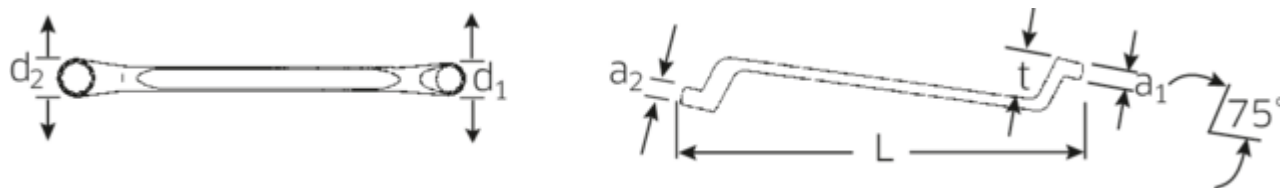

Dwustronne klucze oczkowe

StahlwilleSTABIL®20

Numer artykułu	41042426
GTIN	4018754021062
Modelka	20 24 X 26

Oznaczenie.

Zestaw dwustronnych kluczy oczkowych StahlwilleSTABIL SW 24 x 26 mm d.330mm

Właściwości.

StahlwilleSTABIL®

- głębokoodsadzone
- DIN 838/ISO 10104
- stal stopowa chromowa, chromowane

Zalety.

głęboko odsadzone

Najważniejsze cechy produktu.

SMUKLEJSZE.

Niezwykle cienkościenne pierścienie ułatwiają pracę w ciasnych przestrzeniach. Ponadto pierścienie są wyższe niż standardowe nakrętki – co zapobiega zakleszczeniu się klucza na nakrętce.

PRODUCT IMAGE
IN PROGRESS

Rysunek techniczny.

Atrybuty techniczne.

a1	14 mm
a2	15 mm
Profil wyjściowy	Nasadka podwójna sześciokątna AS-drive
d1	34,7 mm
d2	37,3 mm
Długość mm (L)	330 mm
Szerokość w poprzek mieszkań 1 [mm]	24 mm
Szerokość w poprzek mieszkań 2 [mm]	26 mm
t	34 mm

Dane logistyczne.

Głębokość mm (IFS)	330
Szerokość mm (IFS)	37
Wysokość mm (IFS)	15
Długość (w opakowaniu, mm)	380
Szerokość (w opakowaniu, mm)	110
Wysokość (w opakowaniu, mm)	20
Objętość (w opakowaniu, dm ³)	0.836 dm ³
Numer artykułu	41042426
Waga (brutto, kg)	2,135
Waga PAP (kg)	0,000
Waga PVC (kg)	0,017
GTIN	4018754021062
Kraj pochodzenia	GERMANY
Region pochodzenia	Nordrhein-Westfalen
WEEE/ElektroG	nicht ear-pflichtig
Nr taryfy celnej	82041100
Standard pakowania	5
Weight	427 g