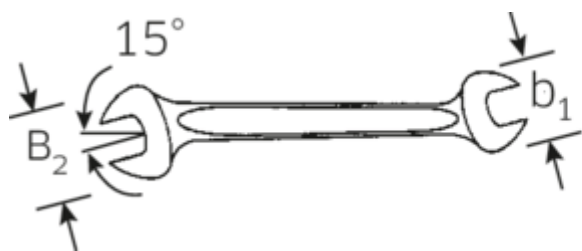

Zestawy: klucze płaskie dwustronne MOTOR

10/10

Numer artykułu **96400307**
GTIN **4018754080472**
Modelka **10/10**

Oznaczenie.

Zestaw kluczy płaskich dwustronnych MOTOR 10/10 6x7 - 30x32 10 szt.

Właściwości.

- pokrowiec wykonany z bardzo wytrzymałego materiału tekstylnego z zapięciem na rzep

Zalety.

Wyprodukowano w Niemczech – Zestaw kluczy płaskich podwójnych STAHLWILLE w solidnym zwijanym etui, 10 szt.-cz., 6-32 mm, głowica odchylona pod kątem 15°, DIN 3113 forma A, stal ze stopów chromu, chromowana, 96400307

Niezwykle wytrzymały i trwały – mocniejszy niż jakakolwiek śruba

Smukła konstrukcja – idealna do wkręcania w trudno dostępnych miejscach

Wysokiej jakości, antypoślizgowa struktura powierzchni – dla bezpiecznej pracy nawet z tłustymi rękami

Rysunek techniczny.

Atrybuty techniczne.

Liczba narzędzi	10 szt.
Zakres	6x7 - 30x32
Nr	10/10

Dane logistyczne.

Głębokość mm (IFS)	345
Szerokość mm (IFS)	135
Wysokość mm (IFS)	50
Długość (w opakowaniu, mm)	345
Szerokość (w opakowaniu, mm)	135
Wysokość (w opakowaniu, mm)	50
Objętość (w opakowaniu, dm ³)	2.32875 dm ³
Numer artykułu	96400307
Waga (brutto, kg)	1,790
Waga PAP (kg)	0,000
Waga PVC (kg)	0,008
GTIN	4018754080472
Kraj pochodzenia	GERMANY
Region pochodzenia	Nordrhein-Westfalen
WEEE/ElektroG	nicht ear-pflichtig
Nr taryfy celnej	82041100
Standard pakowania	1
Weight	1540 g