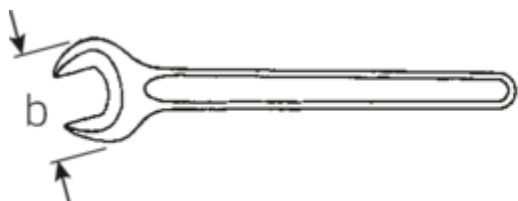

Clés à fourche simples

4004

N° d'art. 40040360

GTIN 4018754018345

Modèle 4004 36 EINMAULSCHLUESSEL

Désignation. Clé plate Taille 36mm L.300mm

Caractéristiques.

- DIN 894 jusqu'à 85 mm
- acier spécial, exécution gris métallisé

Avantages.

DIN 894 à 85 mm

Dessin technique.

Attributs techniques.

| | |
|------------------|---------|
| a | 12,8 mm |
| Width mm (b) | 74 mm |
| Length mm (L) | 300 mm |
| Ouverture [mm] | 36 mm |
| Ouverture 1 [mm] | 36 mm |

Variantes.

| Art. no. | Réf. article (ERP) | Désignation de l'article (Autom.) | GTIN |
|----------|------------------------------|-----------------------------------|---------------|
| 40040240 | 4004 24 EINMAULSCHLUESSEL | Clé plate Taille 24mm L.215mm | 4018754018307 |
| 40040270 | 4004 27 EINMAULSCHLUESSEL | Clé plate Taille 27mm L.238mm | 4018754018314 |
| 40040300 | 4004 30 EINMAULSCHLUESSEL | Clé plate Taille 30mm L.261mm | 4018754018321 |
| 40040320 | 4004 32 EINMAULSCHLUESSEL | Clé plate Taille 32mm L.273mm | 4018754018338 |
| 40040360 | 4004 36 EINMAULSCHLUESSEL | Clé plate Taille 36mm L.300mm | 4018754018345 |
| 40040410 | 4004 41 EINMAULSCHLUESSEL | Clé plate Taille 41mm L.335mm | 4018754018352 |
| 40040460 | 4004 46 EINMAULSCHLUESSEL | Clé plate Taille 46mm L.369mm | 4018754018369 |
| 40040500 | 4004 50 EINMAULSCHLUESSEL | Clé plate Taille 50mm L.412mm | 4018754018376 |
| 40040550 | 4004 55 EINMAULSCHLUESSEL | Clé plate Taille 55mm L.457mm | 4018754018383 |
| 40040600 | 4004 60 EINMAULSCHLUESSEL | Clé plate Taille 60mm L.492mm | 4018754018390 |
| 40040650 | 4004 65 EINMAULSCHLUESSEL | Clé plate Taille 65mm L.528mm | 4018754018406 |
| 40040700 | 4004 70 EINMAULSCHLUESSEL | Clé plate Taille 70mm L.572mm | 4018754018413 |
| 40040750 | 4004 75 EINMAULSCHLUESSEL | Clé plate Taille 75mm L.608mm | 4018754018420 |
| 40040800 | 4004 80 EINMAULSCHLUESSEL | Clé plate Taille 80mm L.645mm | 4018754018437 |