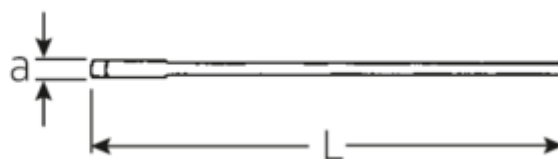

Clés à fourche simples

4004

N° d'art. 40040360

GTIN 4018754018345

Modèle 4004 36 EINMAULSCHLUESSEL

Désignation. Clé plate Taille 36mm L.300mm

Caractéristiques.

- DIN 894 jusqu'à 85 mm
- acier spécial, exécution gris métallisé

Avantages.

DIN 894 à 85 mm

Dessin technique.

Attributs techniques.

| | |
|------------------|---------|
| a | 12,8 mm |
| Width mm (b) | 74 mm |
| Length mm (L) | 300 mm |
| Ouverture [mm] | 36 mm |
| Ouverture 1 [mm] | 36 mm |