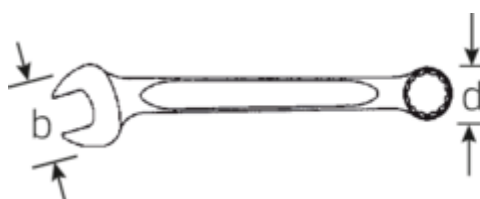

Points forts du produit.

PLUS STABLES.

Comme les plus grandes forces agissent sur la partie entre la fourche et la tige, cette zone est renforcée chez STAHLWILLE. Grâce à sa conception spéciale, les zones de charge sont plus stables et le risque de rupture est réduit à son minimum.

**PLUS STABLES.**

Comme les plus grandes forces agissent sur la partie entre la fourche et la tige, cette zone est renforcée chez STAHLWILLE. Grâce à sa conception spéciale, les zones de charge sont plus stables et le risque de rupture est réduit à son minimum.

**PLUS ÉTROITES.**

Les bagues à parois extrêmement minces permettent de travailler dans des endroits difficiles d'accès. De plus, les bagues sont plus hautes que les écrous standard - tout blocage est impossible.

Dessin technique.**Attributs techniques.**

a1	11 mm
a2	19 mm
Width mm (b)	87 mm
d	53,6 mm
DIN	DIN 3113 Form A
Length mm (L)	480 mm
Angle de la mâchoire	15 °
Ouverture [mm]	38 mm
Ouverture 1 [mm]	38 mm
Ouverture 2 [mm]	38 mm
t	1 mm